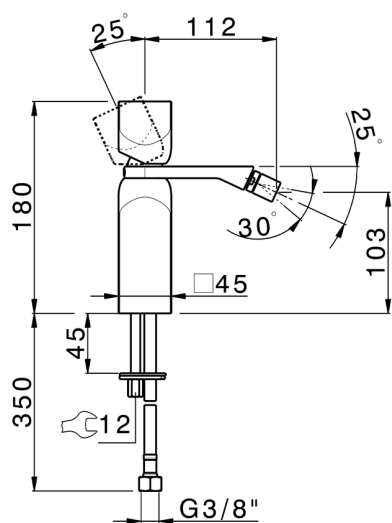

Bidé monomando HI-RISE_RI000564

MODELO **RI000564**

Bidé monomando, sin desagüe automático, latiguillos acero G.3/8"

ACABADOS DISPONIBLES

-  **21** 21 Cromo
-  **24** 24 Oro
-  **2F** 2F Niquel Cepillado
-  **2W** 2W Oro Cepillado
-  **40** 40 Negro Mate
-  **4Q** 4Q Blanco Mate
-  **5G** 5G Oro Rosa
-  **6V** 6V Blanco Mate/Niquel Cepillado
-  **6X** 6X Blanco Mate/Oro Cepillado
-  **7W** 7W Negro Mate/Oro Cepillado

CARACTERÍSTICAS

Recambio Cartucho **ZZ96550000**

Cartucho Monomando 25 mm

2026-06-19