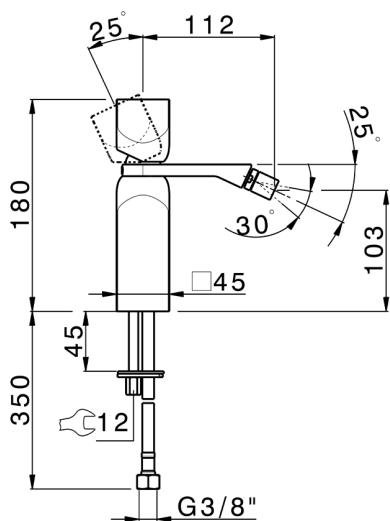

Bidé monomando HI-RISE_RI000564

MODELO **RI000564**

Bidé monomando, sin desagüe automático, latiguillos acero G.3/8"

ACABADOS DISPONIBLES

-  **21** 21 Cromo
-  **24** 24 Oro
-  **2F** 2F Niquel Cepillado
-  **2W** 2W Oro Cepillado
-  **40** 40 Negro Mate
-  **4Q** 4Q Blanco Mate
-  **5G** 5G Oro Rosa
-  **6V** 6V Blanco Mate/Niquel Cepillado
-  **6X** 6X Blanco Mate/Oro Cepillado
-  **7W** 7W Negro Mate/Oro Cepillado

CARACTERÍSTICAS

Recambio Cartucho **ZZ96550000**

Cartucho Monomando 25 mm

2026-04-30