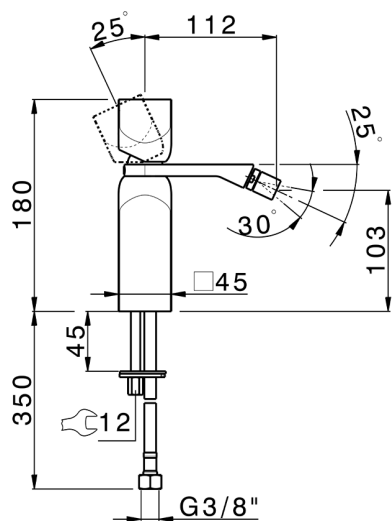

Bidé monomando HI-RISE_RI000564

MODELO **RI000564**

Bidé monomando, sin desagüe automático, latiguillos acero G.3/8"

ACABADOS DISPONIBLES

-  **21** 21 Cromo
-  **24** 24 Oro
-  **2F** 2F Niquel Cepillado
-  **2W** 2W Oro Cepillado
-  **40** 40 Negro Mate
-  **4Q** 4Q Blanco Mate
-  **5G** 5G Oro Rosa
-  **6V** 6V Blanco Mate/Niquel Cepillado
-  **6X** 6X Blanco Mate/Oro Cepillado
-  **7W** 7W Negro Mate/Oro Cepillado

CARACTERÍSTICAS

Recambio Cartucho **ZZ96550000**

Cartucho Monomando 25 mm

2026-06-17