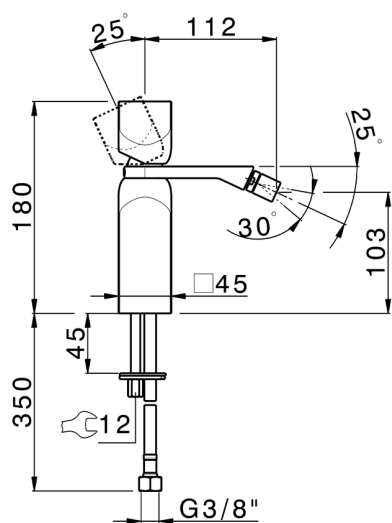

Bidé monomando HI-RISE_RI000564

MODELO **RI000564**

Bidé monomando, sin desagüe automático, latiguillos acero G.3/8"

ACABADOS DISPONIBLES

-  **21** 21 Cromo
-  **24** 24 Oro
-  **2F** 2F Niquel Cepillado
-  **2W** 2W Oro Cepillado
-  **40** 40 Negro Mate
-  **4Q** 4Q Blanco Mate
-  **5G** 5G Oro Rosa
-  **6V** 6V Blanco Mate/Niquel Cepillado
-  **6X** 6X Blanco Mate/Oro Cepillado
-  **7W** 7W Negro Mate/Oro Cepillado

CARACTERÍSTICAS

Recambio Cartucho **ZZ96550000**

Cartucho Monomando 25 mm

2026-06-15