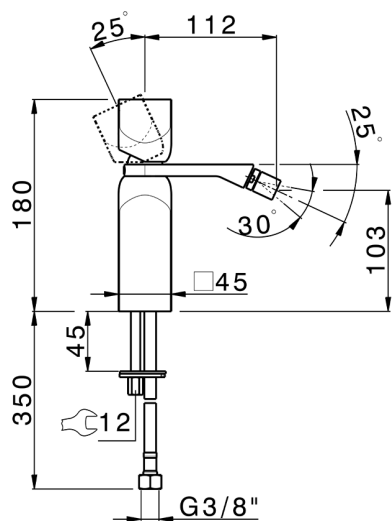

Bidé monomando HI-RISE_RI000564

MODELO **RI000564**

Bidé monomando, sin desagüe automático, latiguillos acero G.3/8"

ACABADOS DISPONIBLES

-  **21** 21 Cromo
-  **24** 24 Oro
-  **2F** 2F Niquel Cepillado
-  **2W** 2W Oro Cepillado
-  **40** 40 Negro Mate
-  **4Q** 4Q Blanco Mate
-  **5G** 5G Oro Rosa
-  **6V** 6V Blanco Mate/Niquel Cepillado
-  **6X** 6X Blanco Mate/Oro Cepillado
-  **7W** 7W Negro Mate/Oro Cepillado

CARACTERÍSTICAS

Recambio Cartucho **ZZ96550000**

Cartucho Monomando 25 mm

2026-04-30