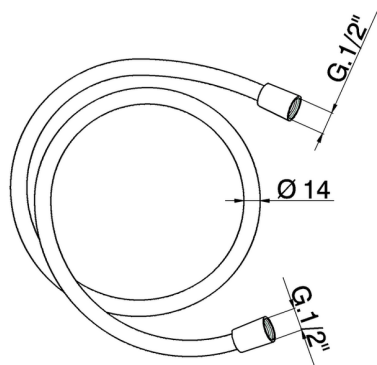

Flexible liso SUPREME 150 cm SHOWER_ZA009040

MODELO **ZA009040**

Flexible liso SUPREME 150 cm

ACABADOS DISPONIBLES

- **21** 21 Cromo
- **24** 24 Oro
- **39** 39 Negro Brillante
- **40** 40 Negro Mate
- **41** 41 Blanco

CARACTERÍSTICAS

2024-12-04