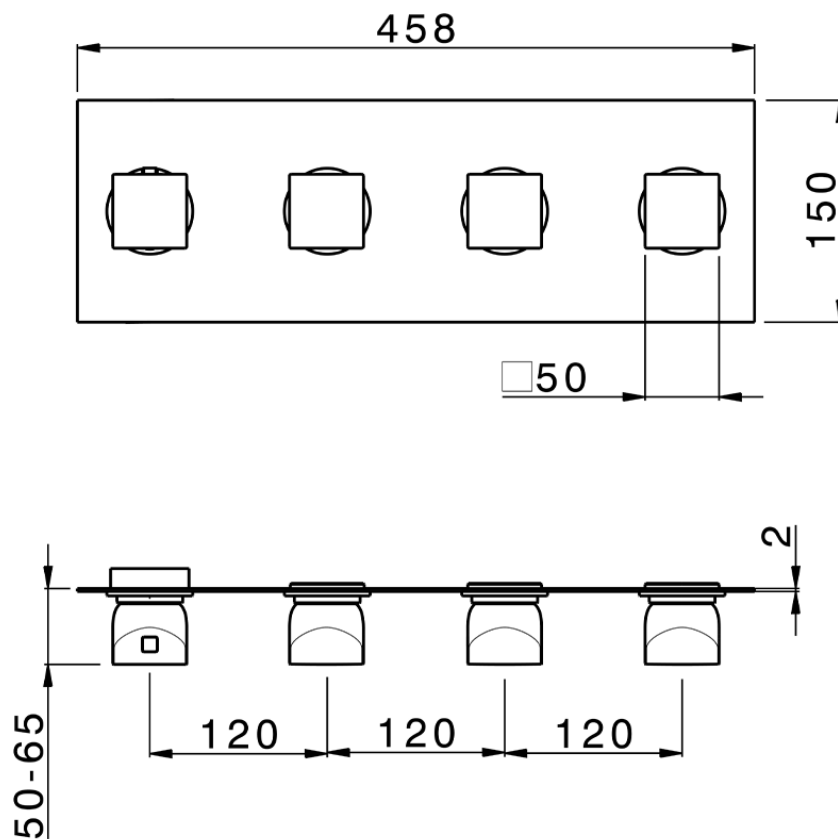

Parte externa termostático ducha 3 funciones WELLNESS_RI01R300

RI01R300

<https://es.cisal.it/parte-externa-termostatico-ducha-3-funciones-wellness-ri01r300>

ZA01R300

<https://es.cisal.it/parte-empotrada-termostatico-3-funciones-empotrado-za01r300>