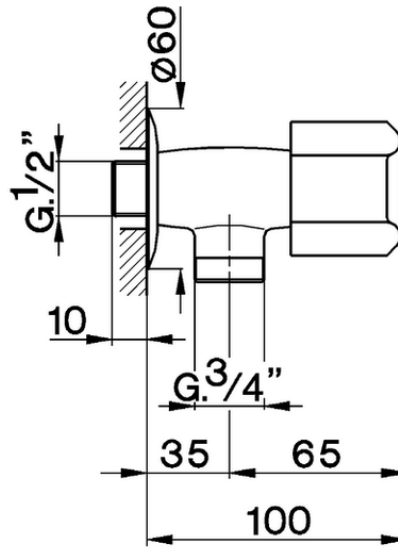

Grifo de un sólo agua de pared TR_TR001440

TR001440

<https://es.cisal.it/grifo-de-un-solo-agua-de-pared-tr-tr001440>

2026-04-30