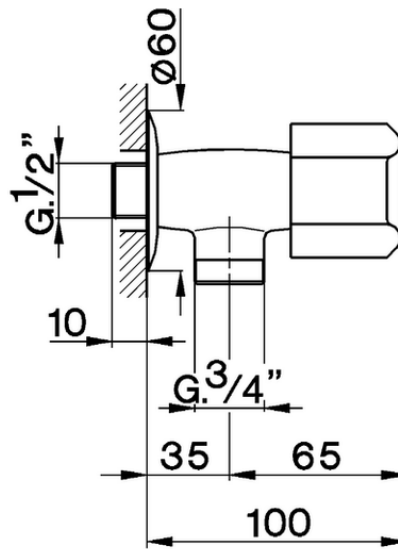

Grifo de un sólo agua de pared TR_TR001440

TR001440

<https://es.cisal.it/grifo-de-un-solo-agua-de-pared-tr-tr001440>

2026-06-14