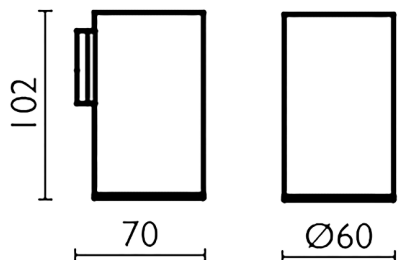

Vaso_ACCESORIOS BAÑO_SY090502

MODELO **SY090502**

Vaso,de pared de Latón

ACABADOS DISPONIBLES

-  **21** 21 Cromo
-  **2B** 2B Niquel Brillo
-  **2F** 2F Niquel Cepillado
-  **2P** 2P Oro Rosa
-  **2Q** 2Q Black Titanium
-  **40** 40 Negro Mate
-  **4Q** 4Q Blanco Mate