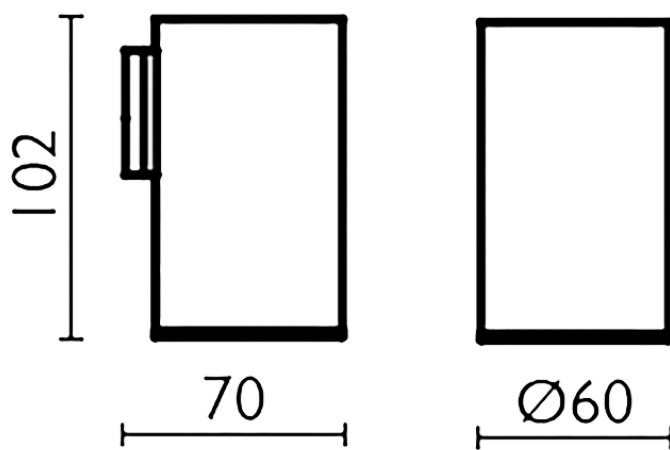

Vaso\_ACCESORIOS BAÑO\_SY090502

SY090502

<https://es.cisal.it/vaso-accessorios-bano-sy090502>

2026-04-30