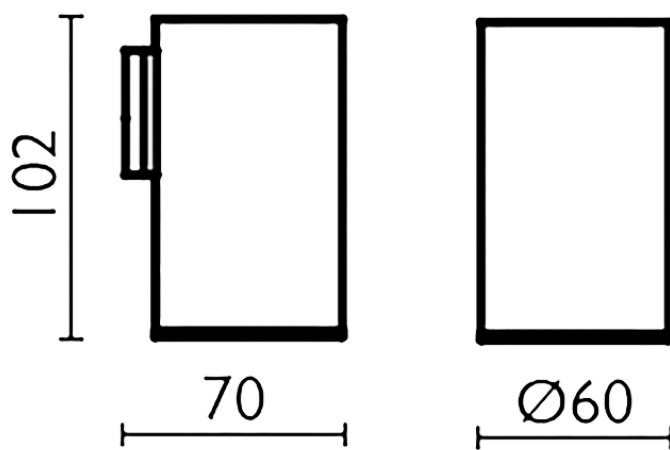

Vaso_ACCESORIOS BAÑO_SY090502

SY090502

<https://es.cisal.it/vaso-accesorios-bano-sy090502>

2026-06-19