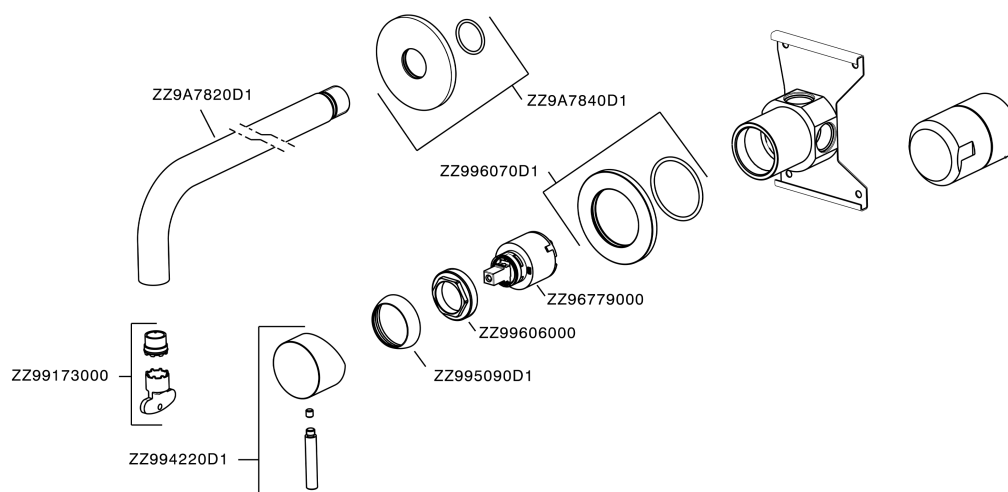

Lavabo monomando de pared XION_XI002512

XI002512

<https://es.cisal.it/lavabo-monomando-de-pared-xion-xi002512>

2025-01-15