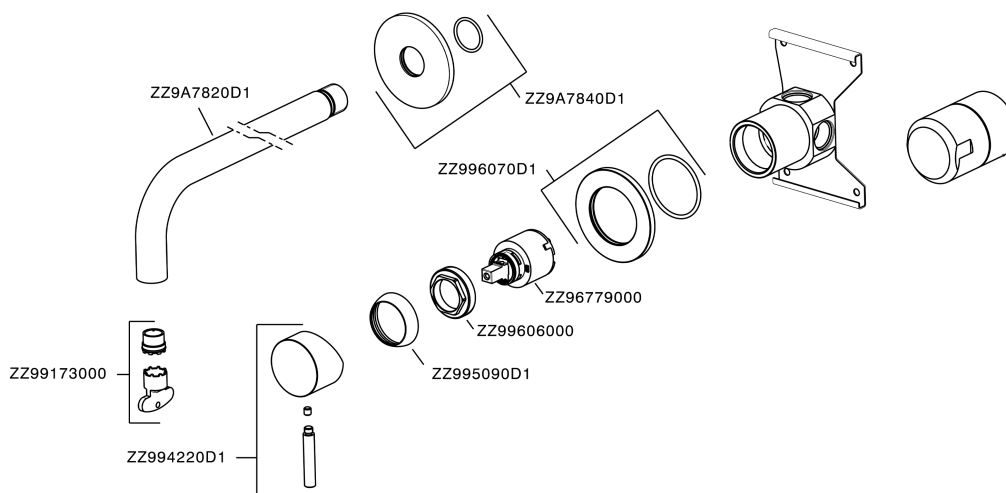

Lavabo monomando de pared XION_XI002512

MODELO **XI002512**

Lavabo monomando de pared, comprensivo de parte empotrada, caño L.300 mm, Inox AISI 316L

ACABADOS DISPONIBLES

D1 D1 Inox Cepillado

CARACTERÍSTICAS

Recambio Cartucho **ZZ96779000**

Cartucho Monomando 35 mm

Lavabo monomando de pared XION_XI002512

XI002512

<https://es.cisal.it/lavabo-monomando-de-pared-xion-xi002512>

2025-01-15