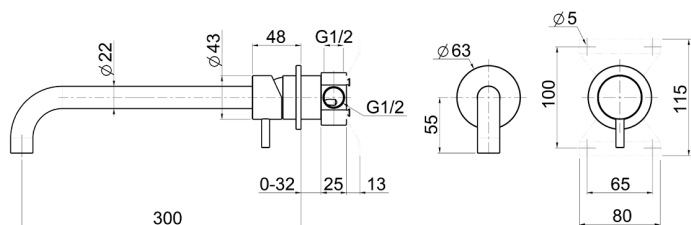

Lavabo monomando de pared XION_XI002512

MODELO **XI002512**

Lavabo monomando de pared, comprensivo de parte empotrada, caño L.300 mm, Inox AISI 316L

ACABADOS DISPONIBLES

D1 D1 Inox Cepillado

CARACTERÍSTICAS

Recambio Cartucho **ZZ96779000**

Cartucho Monomando 35 mm

Lavabo monomando de pared XION_XI002512

XI002512

<https://es.cisal.it/lavabo-monomando-de-pared-xion-xi002512>

2025-01-15