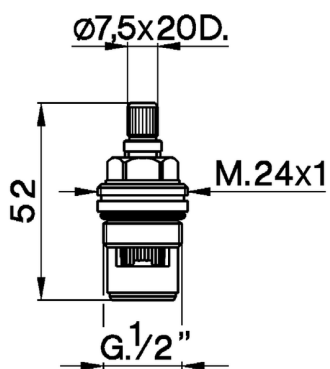

Montura cerámica 1/2" DX 180° REPUESTOS_ZZ928680

MODELO **ZZ928680**

Montura cerámica 1/2" DX 180°, para termostático

ACABADOS DISPONIBLES

 **04** 04 Sin acabado

CARACTERÍSTICAS

2024-11-23