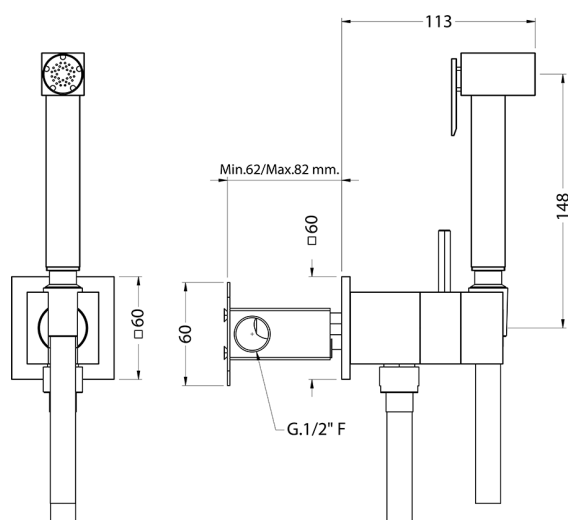

Kit ducha higiénica para bidé DUCHAS HIGIÉNICAS_CU007945

MODELO **CU007945**

Kit ducha higiénica para bidé, soporte mural cuadrado, mezclador progresivo agua caliente-fría, comprensivo de parte empotrada, Ducha higiénica de Latón - flexible PVC 120 cm

ACABADOS DISPONIBLES

21 21 Cromo

CARACTERÍSTICAS

MixedWater **1**

Ducha higiénica

Duchita higiénica

Ducha higiénica, para el cuidado de la higiene personal.

2024-12-21