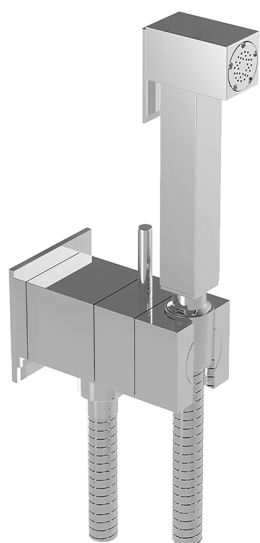

Kit ducha higiénica para bidé DUCHAS HIGIÉNICAS_CU007945

MODELO **CU007945**

Kit ducha higiénica para bidé, soporte mural cuadrado, mezclador progresivo agua caliente-fría, comprensivo de parte empotrada, Ducha higiénica de Latón - flexible PVC 120 cm

ACABADOS DISPONIBLES

21 21 Cromo

CARACTERÍSTICAS

MixedWater **1**

Ducha higiénica

Duchita higiénica

Ducha higiénica, para el cuidado de la higiene personal.

2024-12-21