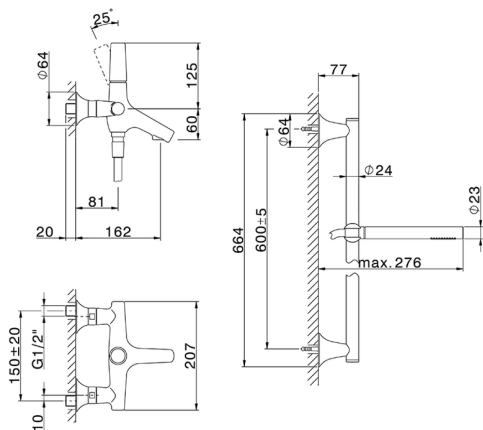

Bañera monomando con duplex VITA_VI000064

MODELO **VI000064**

Bañera monomando con duplex, barra 60 cm con soporte corredizo, duchita una función Ø 23 mm de Latón, flexible lisse SUPREME 150 cm

ACABADOS DISPONIBLES

-  **21** 21 Cromo
-  **2Q** 2Q Black Titanium
-  **40** 40 Negro Mate
-  **4Q** 4Q Blanco Mate

CARACTERÍSTICAS

Recambio Cartucho **ZZ9A708000**

Cartucho monocomando Joystick 25 mm

Bañera monomando con duplex VITA_VI000064