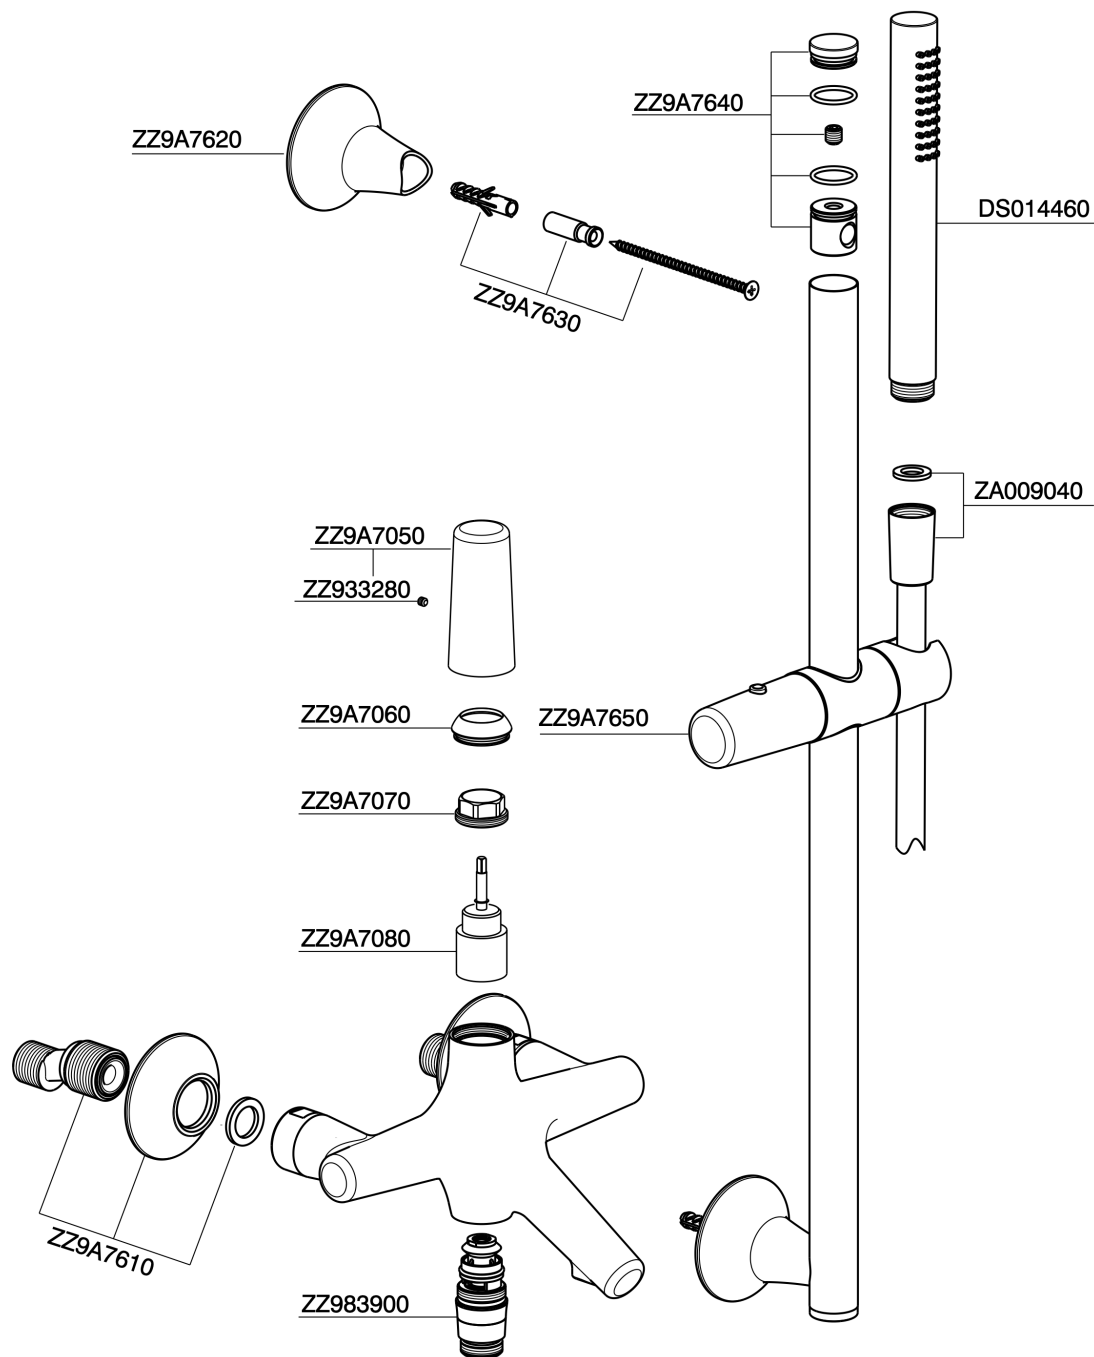

Bañera monomando con duplex VITA_VI000064

VI000064

<https://es.cisal.it/banera-monomando-con-duplex-vita-vi000064>

2026-05-01