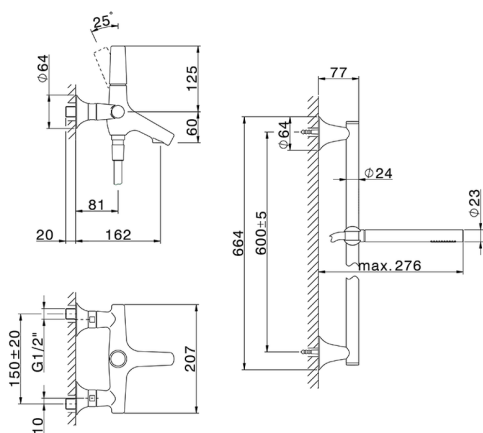

Bañera monomando con duplex VITA_VI000064

MODELO **VI000064**

Bañera monomando con duplex, barra 60 cm con soporte corredizo, duchita una función Ø 23 mm de Latón, flexible lisse SUPREME 150 cm

ACABADOS DISPONIBLES

-  **21** 21 Cromo
-  **2Q** 2Q Black Titanium
-  **40** 40 Negro Mate
-  **4Q** 4Q Blanco Mate

CARACTERÍSTICAS

Recambio Cartucho **ZZ9A708000**

Cartucho monocomando Joystick 25 mm

Bañera monomando con duplex VITA_VI000064