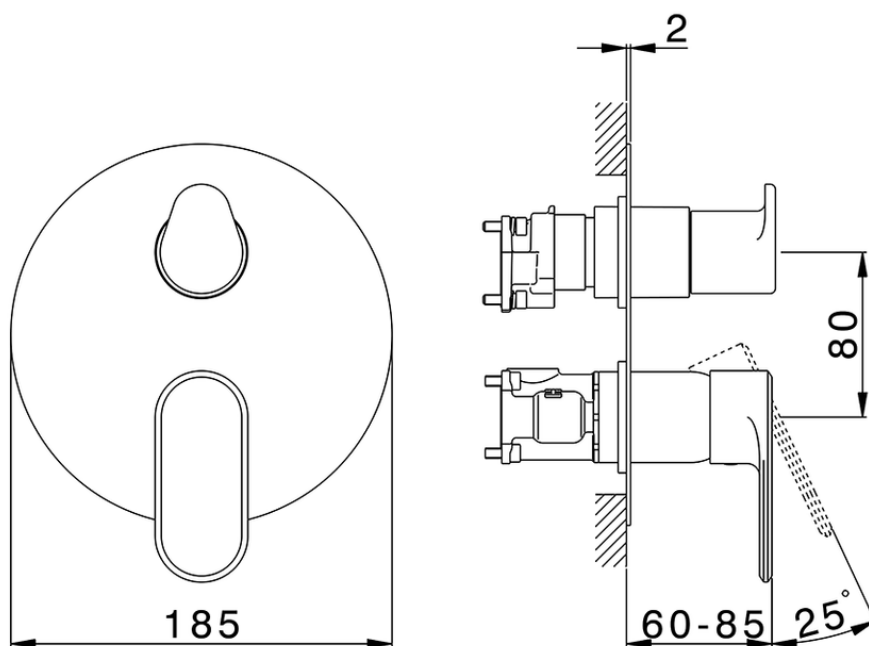

Conjunto Monomando para One-Box LINEAVIVA_LV0BM030

LV0BM030

<https://es.cisal.it/conjunto-monomando-para-one-box-lineaviva-lv0bm030>

ZA00B031

<https://es.cisal.it/one-box-universal-para-empotrado-one-box-za00b031>

ZA00B030

<https://es.cisal.it/one-box-universal-para-empotrado-one-box-za00b030>

2026-06-19