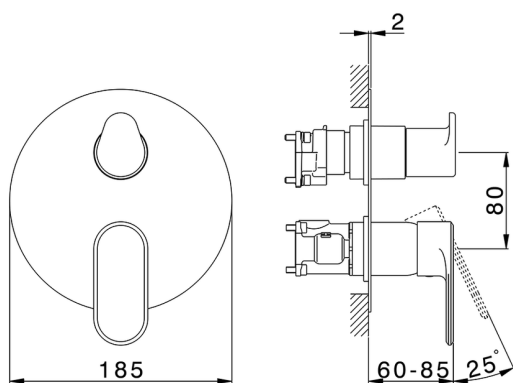

## Conjunto Monomando para One-Box LINEAVIVA\_LV0BM030

MODELO **LV0BM030**

Conjunto Monomando para One-Box, con desviador 2-3 salidas, profundidad mínima de instalación 67 mm, sin parte empotrada, para art. ZA00B030-ZA00B031

### CARACTERÍSTICAS

Recambio Cartucho **ZZ97179000**

**Cartucho Monomando 35 mm**

Instalación **Empotrado**

Empotrado 2 **ZA00B031**

**ZA00B030**