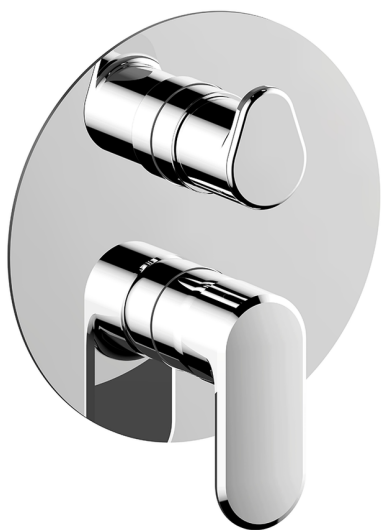

## Conjunto Monomando para One-Box LINEAVIVA\_LV0BM030

MODELO **LV0BM030**

Conjunto Monomando para One-Box, con desviador 2-3 salidas, profundidad mínima de instalación 67 mm, sin parte empotrada, para art. ZA00B030-ZA00B031

### ACABADOS DISPONIBLES

-  **21** 21 Cromo
-  **2B** 2B Niquel Brillo
-  **2F** 2F Niquel Cepillado
-  **40** 40 Negro Mate
-  **4Q** 4Q Blanco Mate

### CARACTERÍSTICAS

Recambio Cartucho **ZZ97179000**

**Cartucho Monomando 35 mm**

Instalación **Empotrado**

Empotrado 2 **ZA00B031**

**ZA00B030**