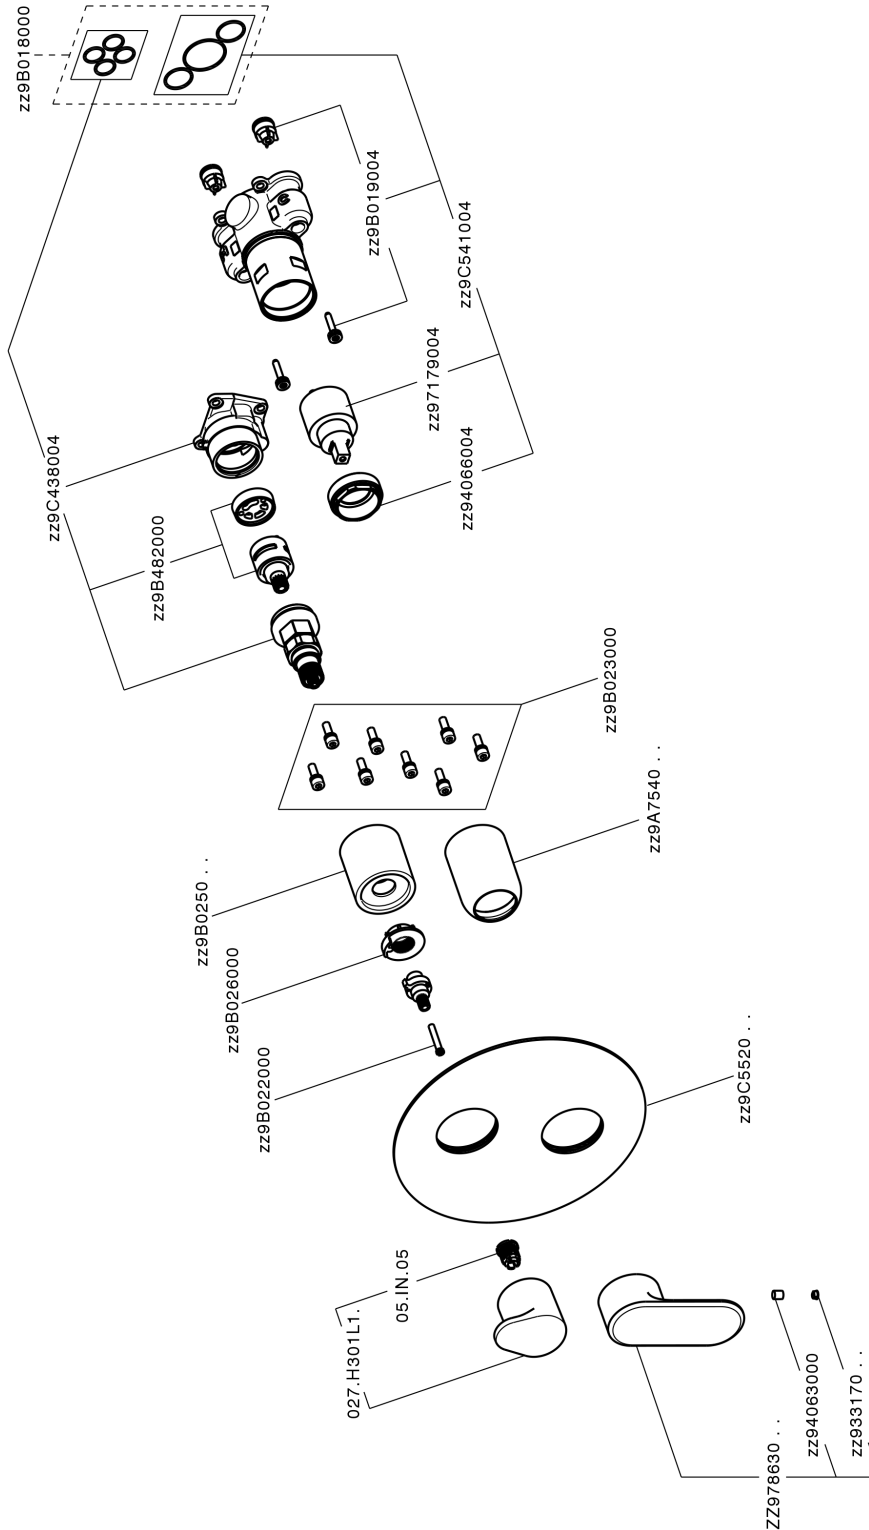

## Conjunto Monomando para One-Box LINEAVIVA\_LV0BM030

MODELO **LV0BM030**

Conjunto Monomando para One-Box, con desviador 2-3 salidas, profundidad mínima de instalación 67 mm, sin parte empotrada, para art. ZA00B030-ZA00B031

### CARACTERÍSTICAS

Recambio Cartucho **ZZ97179000**

**Cartucho Monomando 35 mm**

Instalación **Empotrado**

Empotrado 2 **ZA00B031**

**ZA00B030**

## Conjunto Monomando para One-Box LINEAVIVA\_LV0BM030

LV0BM030

<https://es.cisal.it/conjunto-monomando-para-one-box-lineaviva-lv0bm030>

## One-Box Universal para empotrado ONE BOX\_ZA00B031

MODELO **ZA00B031**

One-Box Universal para empotrado, para termostático o monomando 1,2 o 3 salidas, sin parte externa, con silenciadores, con junta para sellado