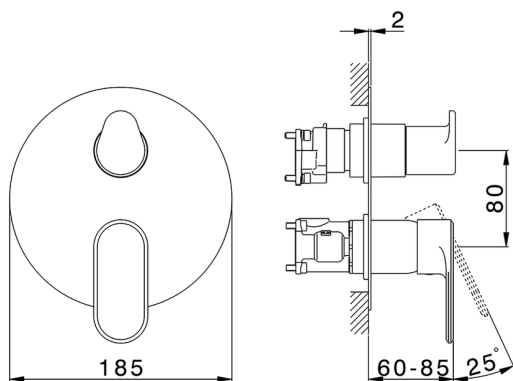

## Conjunto Monomando para One-Box LINEAVIVA\_LV0BM030

MODELO **LV0BM030**

Conjunto Monomando para One-Box, con desviador 2-3 salidas, profundidad mínima de instalación 67 mm, sin parte empotrada, para art. ZA00B030-ZA00B031

### CARACTERÍSTICAS

Recambio Cartucho **ZZ97179000**

**Cartucho Monomando 35 mm**

Instalación **Empotrado**

Empotrado 2 **ZA00B031**

**ZA00B030**