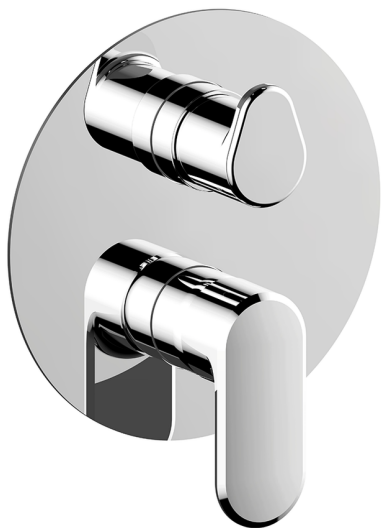

## Conjunto Monomando para One-Box LINEAVIVA\_LV0BM030

MODELO **LV0BM030**

Conjunto Monomando para One-Box, con desviador 2-3 salidas, profundidad mínima de instalación 67 mm, sin parte empotrada, para art. ZA00B030-ZA00B031

### ACABADOS DISPONIBLES

-  **21** 21 Cromo
-  **2B** 2B Niquel Brillo
-  **2F** 2F Niquel Cepillado
-  **40** 40 Negro Mate
-  **4Q** 4Q Blanco Mate

### CARACTERÍSTICAS

Recambio Cartucho **ZZ97179000**

**Cartucho Monomando 35 mm**

Instalación **Empotrado**

Empotrado 2 **ZA00B031**

**ZA00B030**

## One-Box Universal para empotrado ONE BOX\_ZA00B031

MODELO **ZA00B031**

One-Box Universal para empotrado, para termostático o monomando 1,2 o 3 salidas, sin parte externa, con silenciadores, con junta para sellado