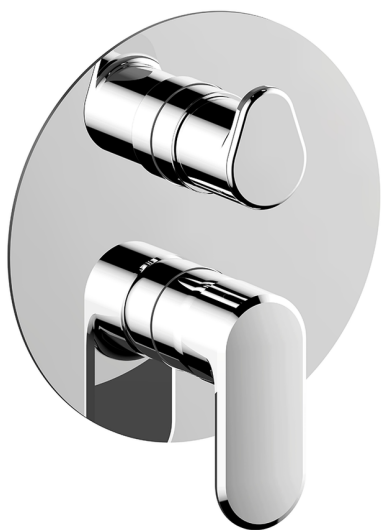

Conjunto Monomando para One-Box LINEAVIVA_LV0BM030

MODELO **LV0BM030**

Conjunto Monomando para One-Box, con desviador 2-3 salidas, profundidad mínima de instalación 67 mm, sin parte empotrada, para art. ZA00B030-ZA00B031

ACABADOS DISPONIBLES

-  **21** 21 Cromo
-  **2B** 2B Niquel Brillo
-  **2F** 2F Niquel Cepillado
-  **40** 40 Negro Mate
-  **4Q** 4Q Blanco Mate

CARACTERÍSTICAS

Recambio Cartucho **ZZ97179000**

Cartucho Monomando 35 mm

Instalación **Empotrado**

Empotrado 2 **ZA00B031**

ZA00B030

Conjunto Monomando para One-Box LINEAVIVA_LV0BM030

LV0BM030

<https://es.cisal.it/conjunto-monomando-para-one-box-lineaviva-lv0bm030>

One-Box Universal para empotrado ONE BOX_ZA00B031

CARACTERÍSTICAS

Empotrado **1**

Termostático

El termostático Cisal es tu gestor personal del agua, ayudándote a manejar, controlar y ahorrar agua y energía.

One-Box Universal para empotrado ONE BOX_ZA00B030