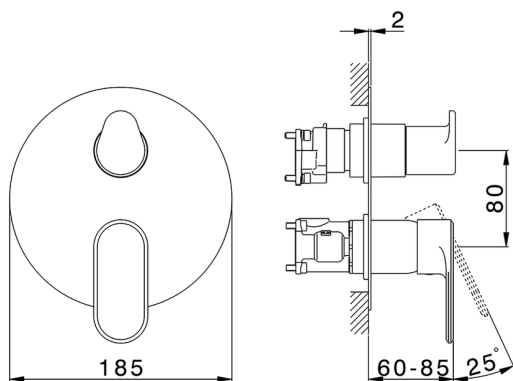

Conjunto Monomando para One-Box LINEAVIVA_LV0BM030

MODELO **LV0BM030**

Conjunto Monomando para One-Box, con desviador 2-3 salidas, profundidad mínima de instalación 67 mm, sin parte empotrada, para art. ZA00B030-ZA00B031

ACABADOS DISPONIBLES

-  **21** 21 Cromo
-  **2B** 2B Niquel Brillo
-  **2F** 2F Niquel Cepillado
-  **40** 40 Negro Mate
-  **4Q** 4Q Blanco Mate

CARACTERÍSTICAS

Recambio Cartucho **ZZ97179000**

Cartucho Monomando 35 mm