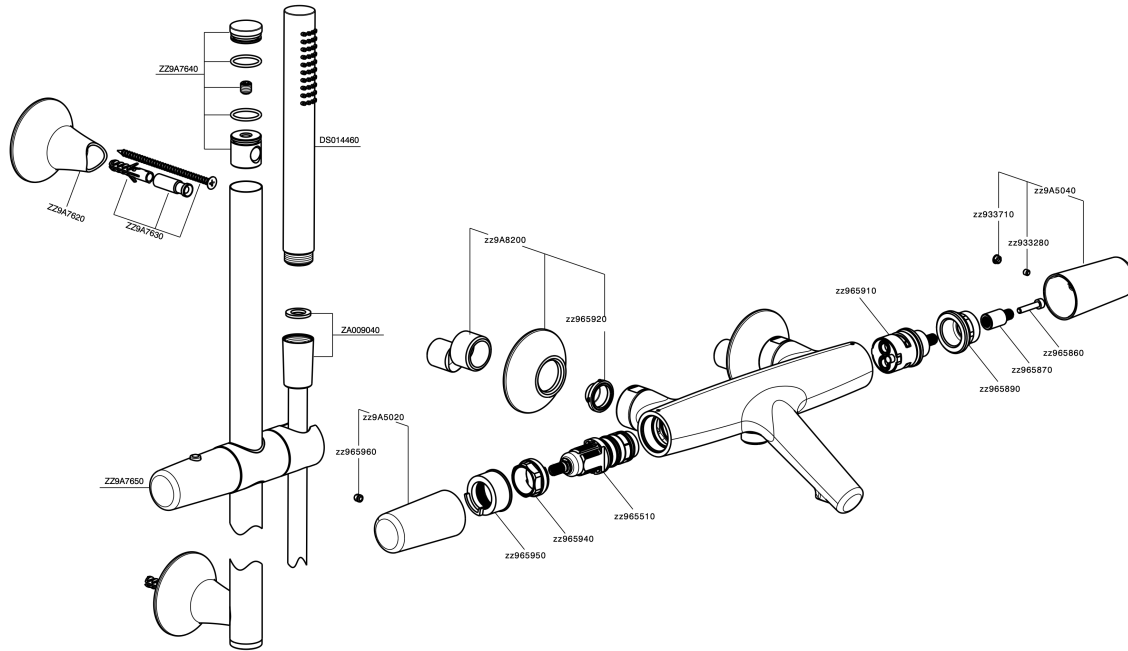

Bañera termostática con barra-corrediza VITA_VIS21010

MODELO **VIS21010**

Bañera termostática con barra-corrediza, barra 60 cm latón Ø24 con soporte corredizo Latón, ducha una función Ø 23 mm de Latón, flexible lisse SUPREME 150 cm

ACABADOS DISPONIBLES

-  **21** 21 Cromo
-  **2Q** 2Q Black Titanium
-  **40** 40 Negro Mate
-  **4Q** 4Q Blanco Mate

CARACTERÍSTICAS

Recambio Cartucho **ZZ96551000**

Cartucho Termostático TMX 25

SafeTouch

El sistema Cisol SafeTouch mantiene el cuerpo de la grifería frío al cuerpo durante el uso.

Termostático

El termostático Cisol es tu gestor personal del agua, ayudándote a manejar, controlar y ahorrar agua y energía.

Bañera termostática con barra-corrediza VITA_VIS21010

VIS21010

<https://es.cisal.it/banera-termostatica-con-barra-corrediza-vita-vis21010>