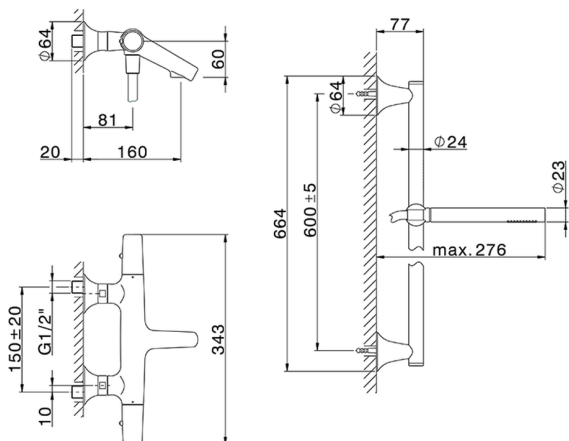

Bañera termostática con barra-corrediza VITA_VIS21010

MODELO **VIS21010**

Bañera termostática con barra-corrediza, barra 60 cm latón Ø24 con soporte corredizo Latón, ducha una función Ø 23 mm de Latón, flexible lisse SUPREME 150 cm

ACABADOS DISPONIBLES

-  **21** 21 Cromo
-  **2Q** 2Q Black Titanium
-  **40** 40 Negro Mate
-  **4Q** 4Q Blanco Mate

CARACTERÍSTICAS

Recambio Cartucho **ZZ96551000**

Cartucho Termostático TMX 25

SafeTouch

El sistema Cisol SafeTouch mantiene el cuerpo de la grifería frío al cuerpo durante el uso.