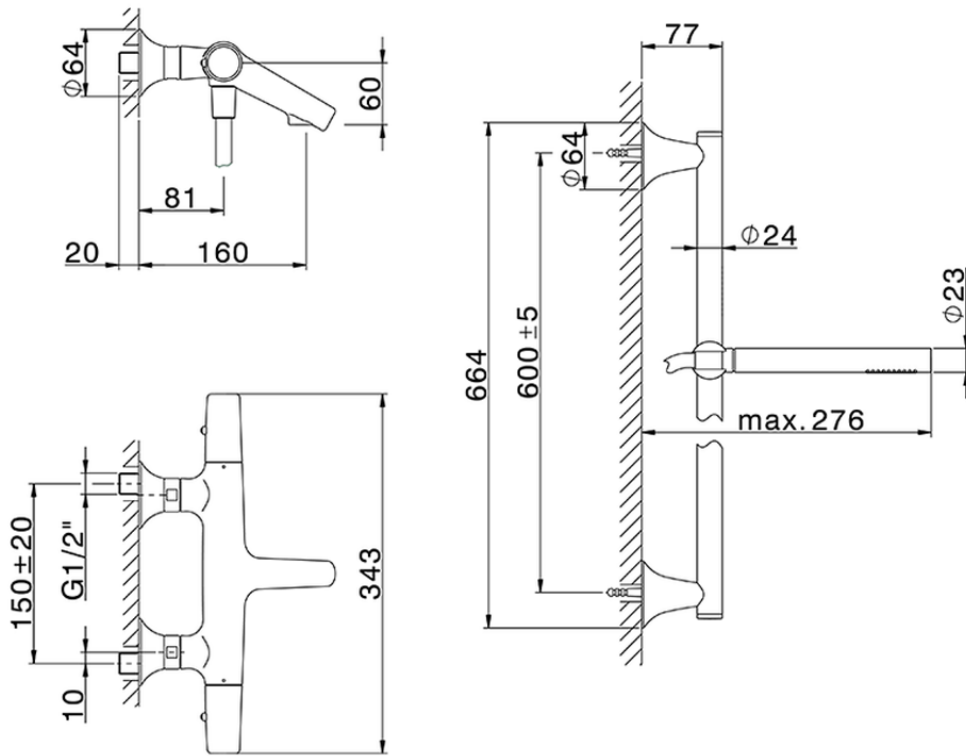

Bañera termostática con barra-corrediza VITA_VIS21010

VIS21010

<https://es.cisal.it/banera-termostatica-con-barra-corrediza-vita-vis21010>

2025-01-15