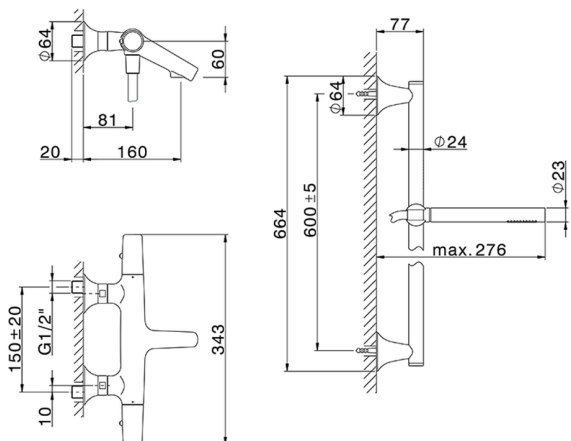

Bañera termostática con barra-corrediza VITA_VIS21010

MODELO **VIS21010**

Bañera termostática con barra-corrediza, barra 60 cm latón Ø24 con soporte corredizo Latón, ducha una función Ø 23 mm de Latón, flexible lisse SUPREME 150 cm

ACABADOS DISPONIBLES

-  **21** 21 Cromo
-  **2Q** 2Q Black Titanium
-  **40** 40 Negro Mate
-  **4Q** 4Q Blanco Mate

CARACTERÍSTICAS

Recambio Cartucho **ZZ96551000**

Cartucho Termostático TMX 25

SafeTouch

El sistema Cisol SafeTouch mantiene el cuerpo de la grifería frío al cuerpo durante el uso.