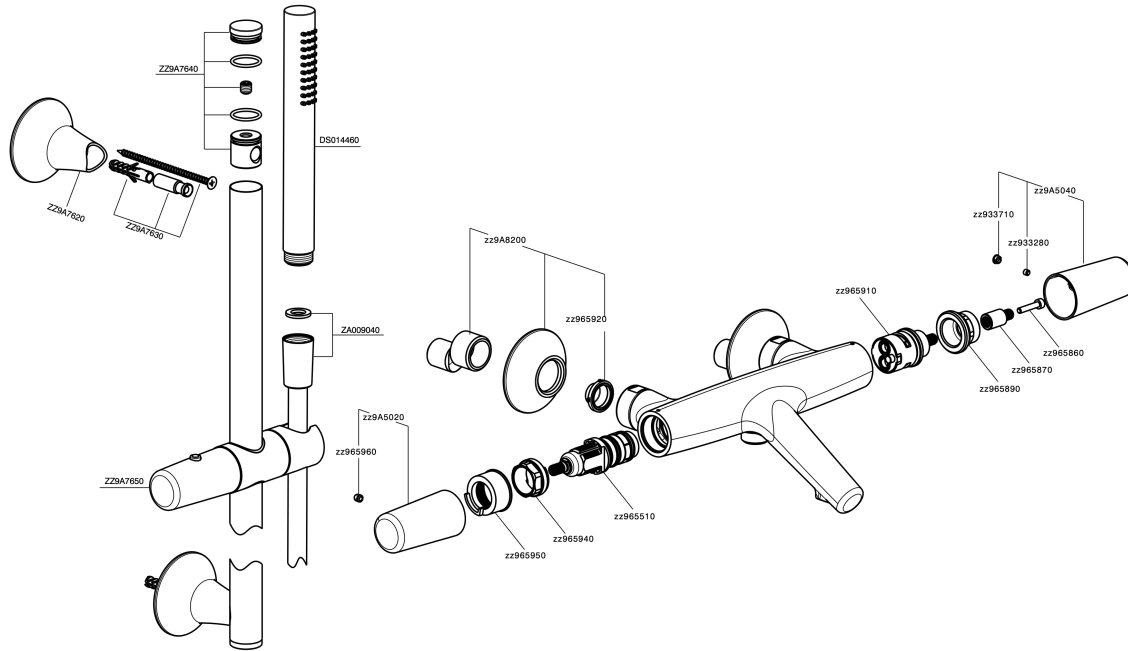

Bañera termostática con barra-corrediza VITA_VIS21010

VIS21010

<https://es.cisal.it/banera-termostatica-con-barra-corrediza-vita-vis21010>

2025-01-15