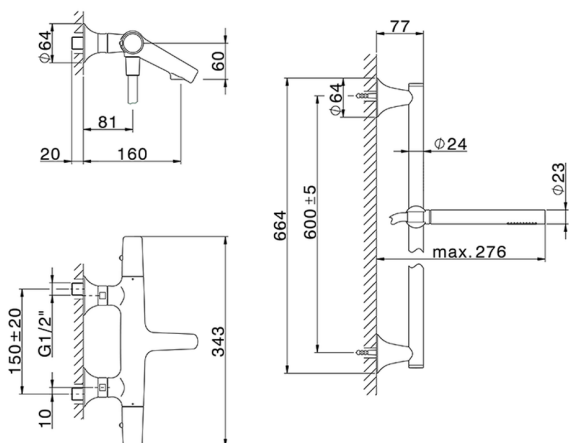

Bañera termostática con barra-corrediza VITA_VIS21010

MODELO **VIS21010**

Bañera termostática con barra-corrediza, barra 60 cm latón Ø24 con soporte corredizo Latón, ducha una función Ø 23 mm de Latón, flexible lisse SUPREME 150 cm

ACABADOS DISPONIBLES

-  **21** 21 Cromo
-  **2Q** 2Q Black Titanium
-  **40** 40 Negro Mate
-  **4Q** 4Q Blanco Mate

CARACTERÍSTICAS

Recambio Cartucho **ZZ96551000**

Cartucho Termostático TMX 25

SafeTouch

El sistema Cisol SafeTouch mantiene el cuerpo de la grifería frío al cuerpo durante el uso.