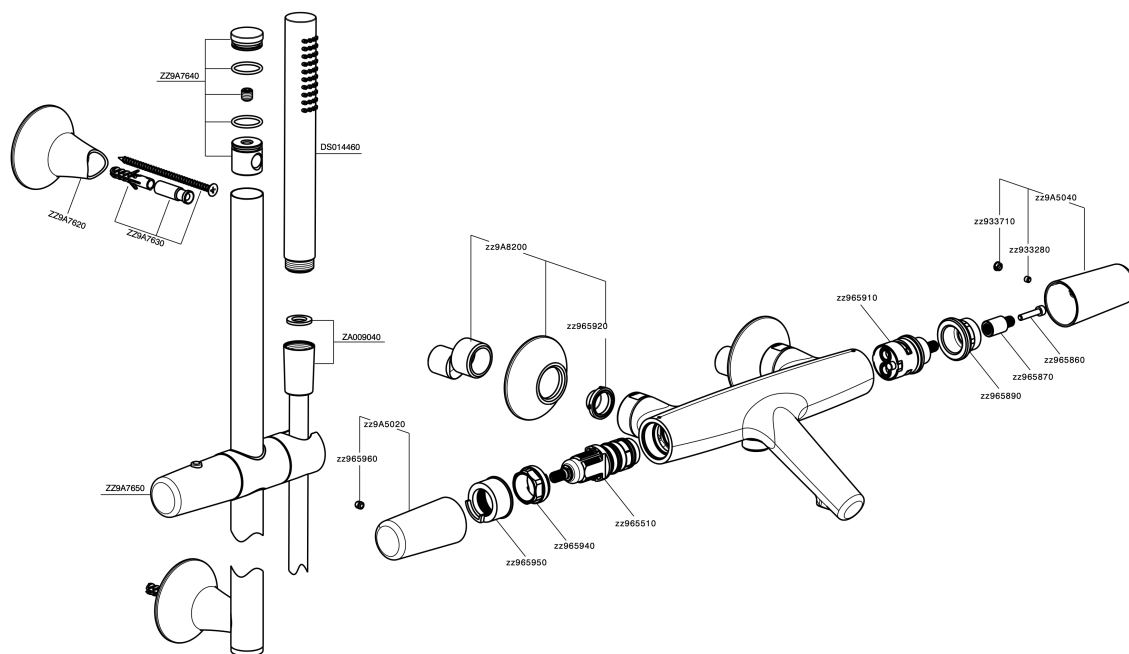

Bañera termostática con barra-corrediza VITA_VIS21010

VIS21010

<https://es.cisal.it/banera-termostatica-con-barra-corrediza-vita-vis21010>

2025-01-15