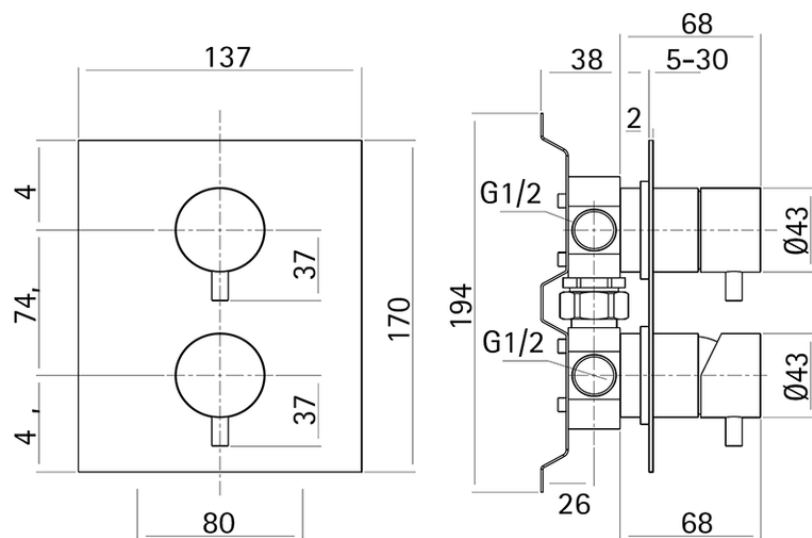

Baño/ducha monomando empotrado XION_XI000214

XI000214

<https://es.cisal.it/bano-ducha-monomando-empotrado-xion-xi000214>

2026-06-15