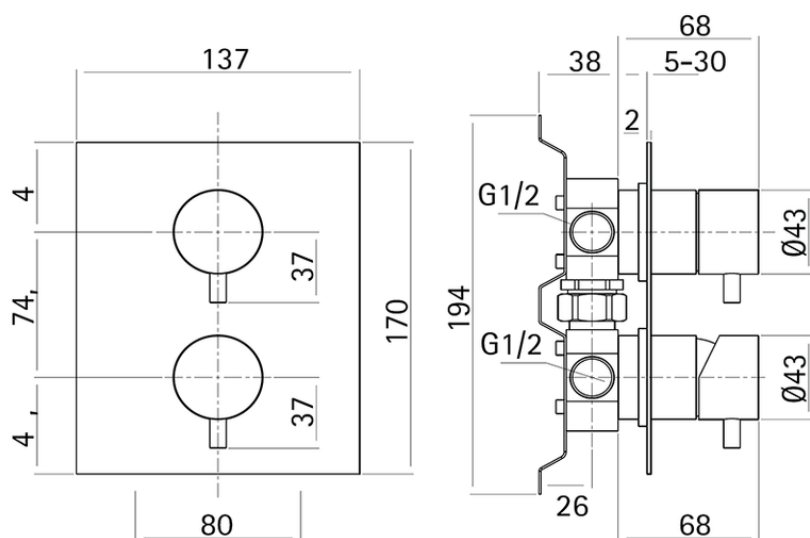

Baño/ducha monomando empotrado XION_XI000214

XI000214

<https://es.cisal.it/bano-ducha-monomando-empotrado-xion-xi000214>

2026-04-30