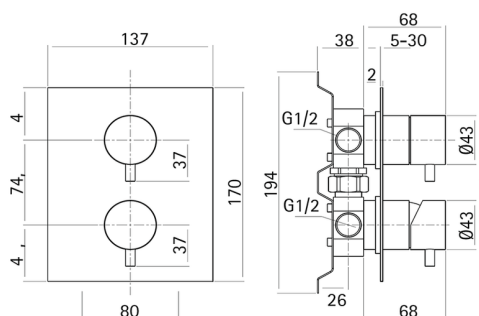

Baño/ducha monomando empotrado XION_XI000214

MODELO **XI000214**

Baño/ducha monomando empotrado, comprensivo de parte empotrada, desviador giratorio 2 salidas, Inox AISI 316L

ACABADOS DISPONIBLES

D1 D1 Inox Cepillado

CARACTERÍSTICAS

Recambio Cartucho **ZZ96779000**

Cartucho Monomando 35 mm

2026-06-15