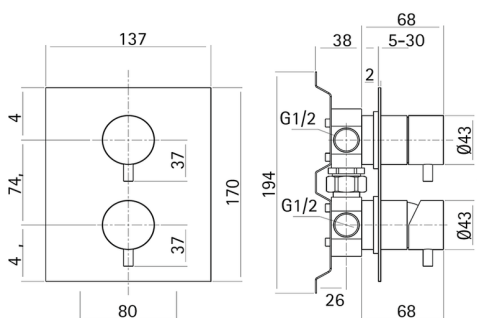

## Baño/ducha monomando empotrado XION\_XI000214

MODELO **XI000214**

Baño/ducha monomando empotrado, comprensivo de parte empotrada, desviador giratorio 2 salidas, Inox AISI 316L

ACABADOS DISPONIBLES

**D1** D1 Inox Cepillado

CARACTERÍSTICAS

Recambio Cartucho **ZZ96779000**

**Cartucho Monomando 35 mm**

2026-04-30