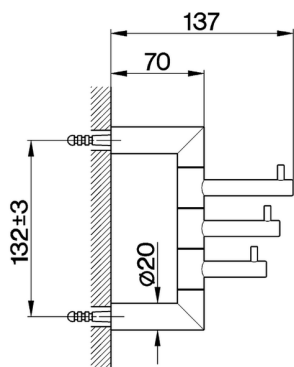

Percha múltiple ACCESORIOS BAÑO_SY090700

MODELO **SY090700**

Percha múltiple

ACABADOS DISPONIBLES

-  **21** 21 Cromo
-  **2B** 2B Niquel Brillo
-  **2F** 2F Niquel Cepillado
-  **2P** 2P Oro Rosa
-  **2Q** 2Q Black Titanium
-  **40** 40 Negro Mate
-  **4Q** 4Q Blanco Mate

CARACTERÍSTICAS

Percha múltiple ACCESORIOS BAÑO_SY090700

SY090700

<https://es.cisal.it/percha-multiple-accesorios-bano-sy090700>

2024-12-22