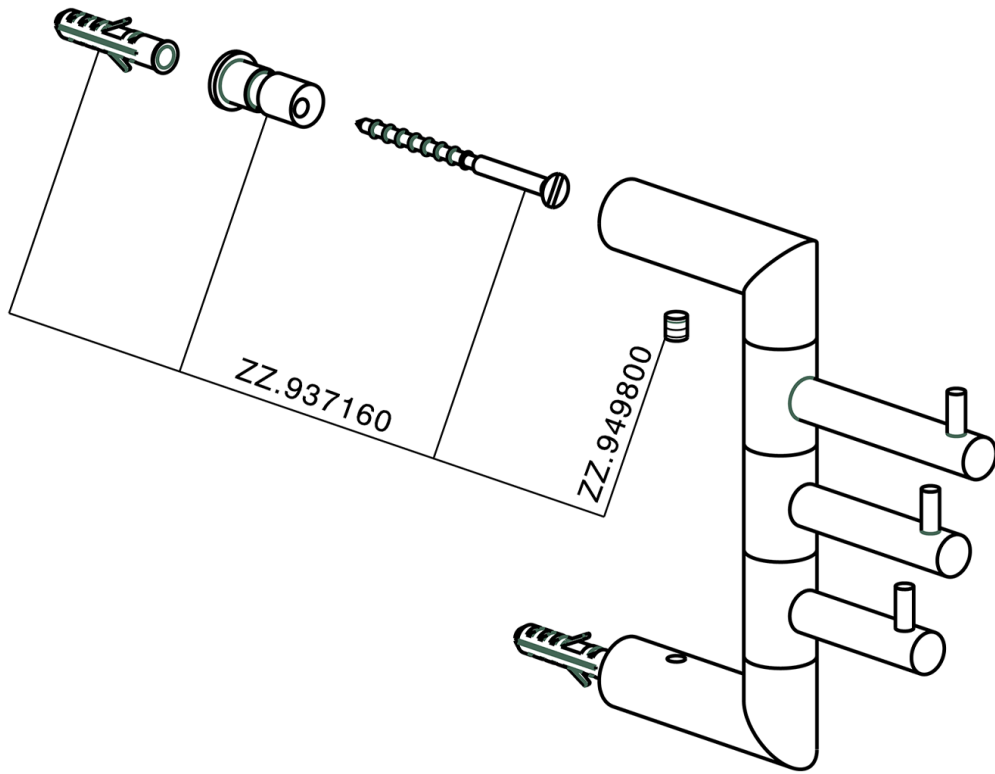

Percha múltiple ACCESORIOS BAÑO_SY090700

MODELO **SY090700**

Percha múltiple

ACABADOS DISPONIBLES

-  **21** 21 Cromo
-  **2B** 2B Niquel Brillo
-  **2F** 2F Niquel Cepillado
-  **2P** 2P Oro Rosa
-  **2Q** 2Q Black Titanium
-  **40** 40 Negro Mate
-  **4Q** 4Q Blanco Mate

CARACTERÍSTICAS

Percha múltiple ACCESORIOS BAÑO_SY090700

SY090700

<https://es.cisal.it/percha-multiple-accesorios-bano-sy090700>

2024-12-22