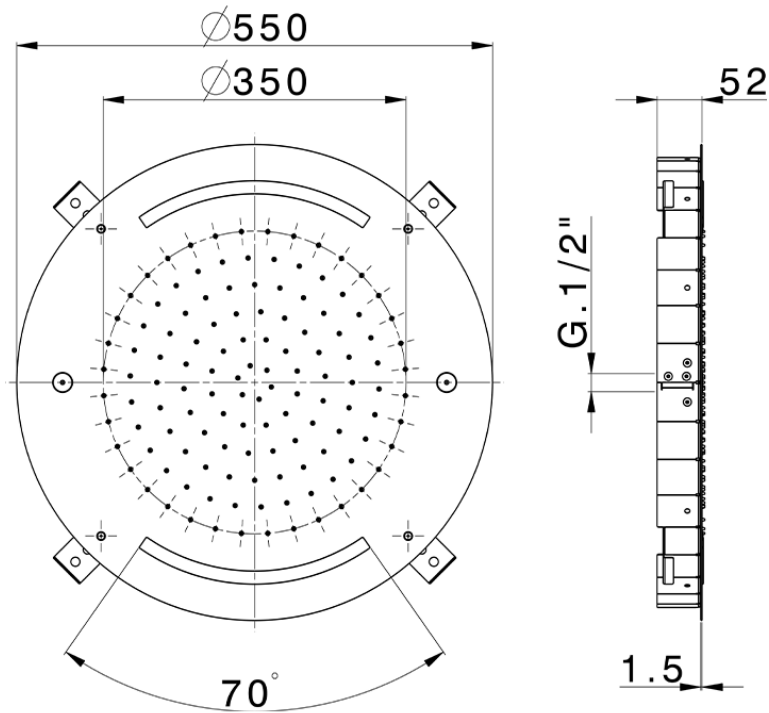

## Rociador de techo con cromoterapia Ø 550 mm WELLNESS\_ZS0C0040

ZS0C0040

<https://es.cisal.it/rociador-de-techo-con-cromoterapia-o-550-mm-wellness-zs0c0040>

2026-06-14