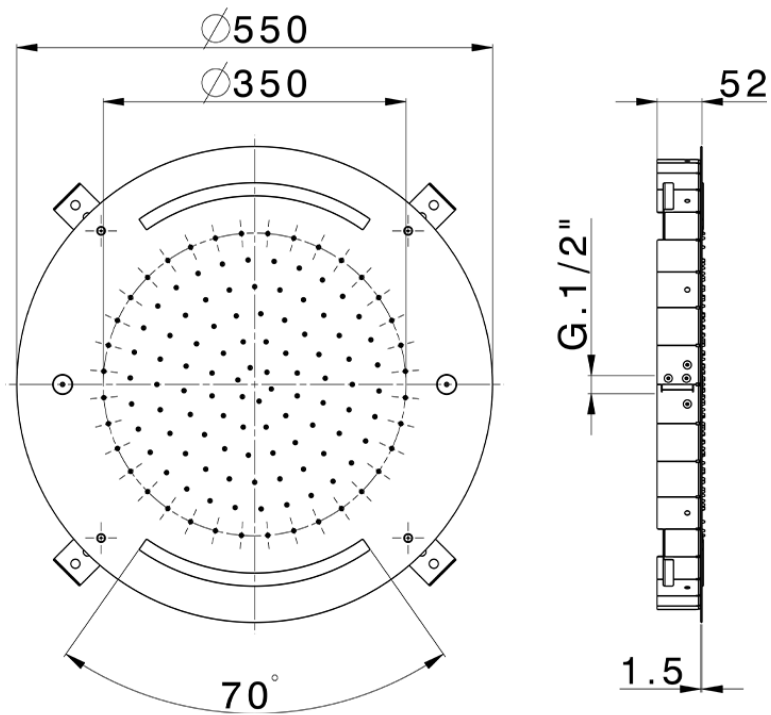

## Rociador de techo con cromoterapia Ø 550 mm WELLNESS\_ZS0C0040

ZS0C0040

<https://es.cisal.it/rociador-de-techo-con-cromoterapia-o-550-mm-wellness-zs0c0040>

2026-04-29