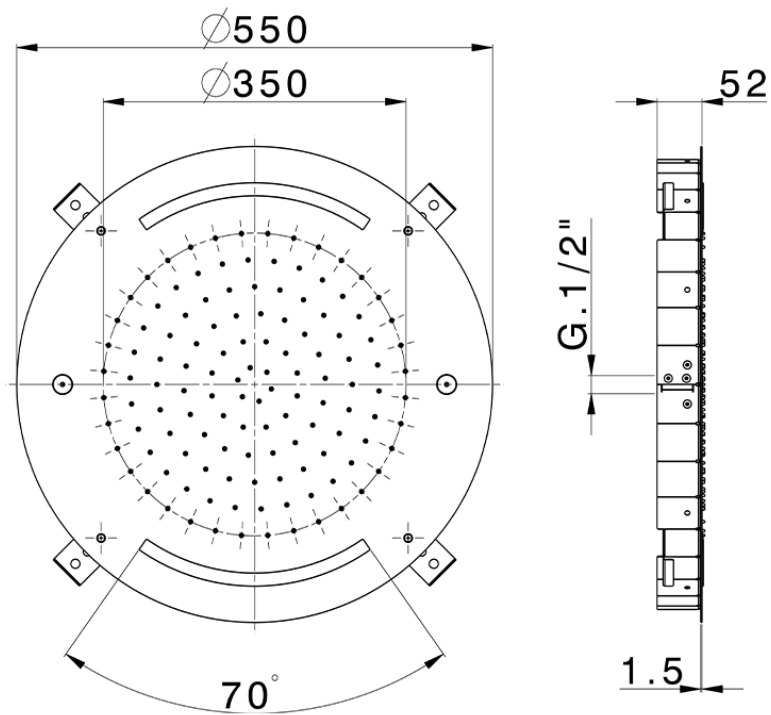

Rociador de techo con cromoterapia Ø 550 mm WELLNESS_ZS0C0040

ZS0C0040

<https://es.cisal.it/rociador-de-techo-con-cromoterapia-o-550-mm-wellness-zs0c0040>

2026-06-14