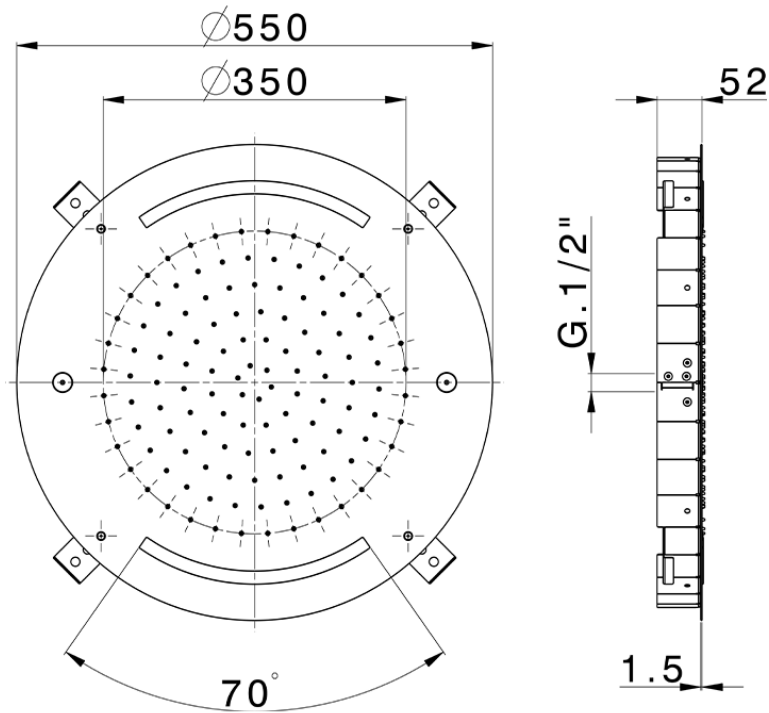

## Rociador de techo con cromoterapia Ø 550 mm WELLNESS\_ZS0C0040

ZS0C0040

<https://es.cisal.it/rociador-de-techo-con-cromoterapia-o-550-mm-wellness-zs0c0040>

2026-05-01