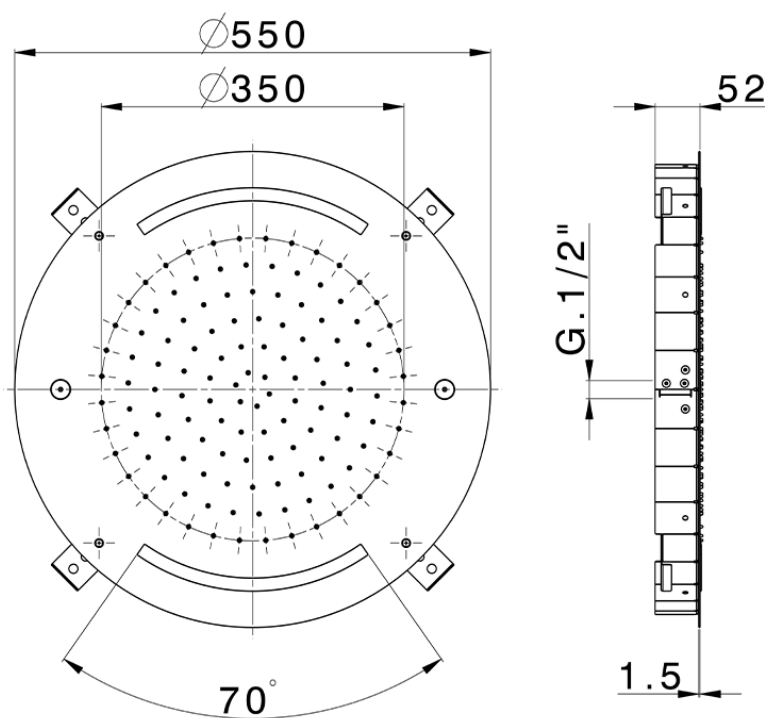

Rociador de techo con cromoterapia Ø 550 mm WELLNESS_ZS0C0040

ZS0C0040

<https://es.cisal.it/rociador-de-techo-con-cromoterapia-o-550-mm-wellness-zs0c0040>

2026-04-29