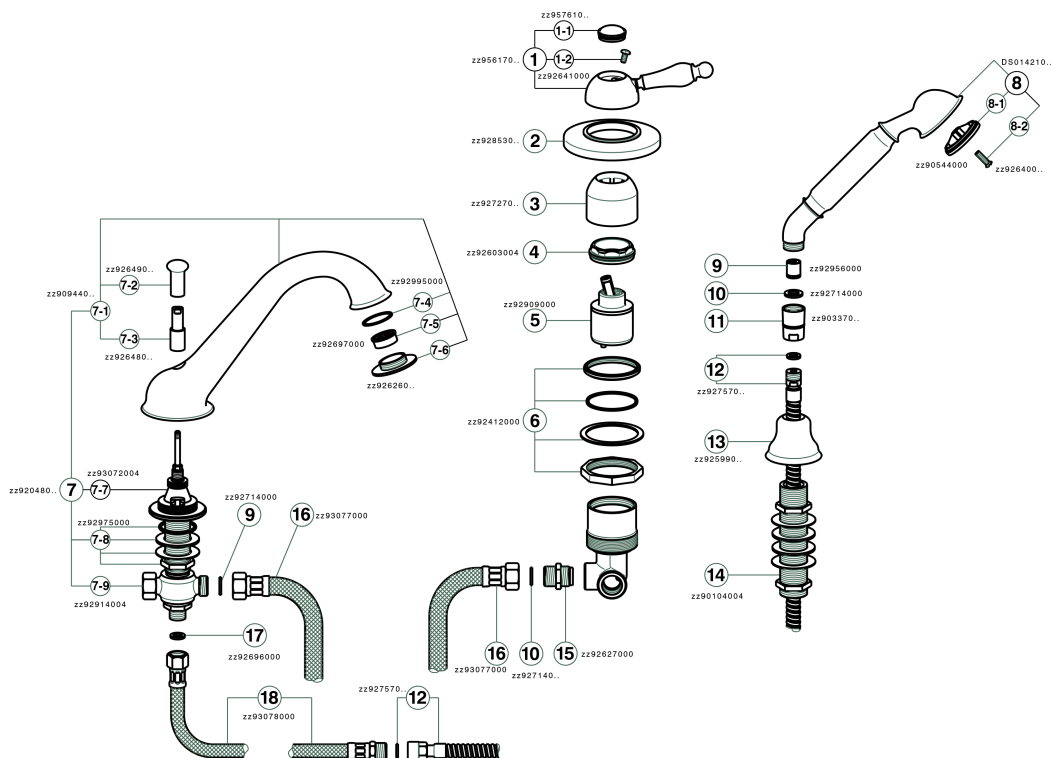

## Borde Bañera monomando 3 agujeros ARCANA EMPRESS\_EM001260

EM001260

<https://es.cisal.it/borde-banera-monomando-3-agujeros-arcana-empress-em001260>

2024-11-23