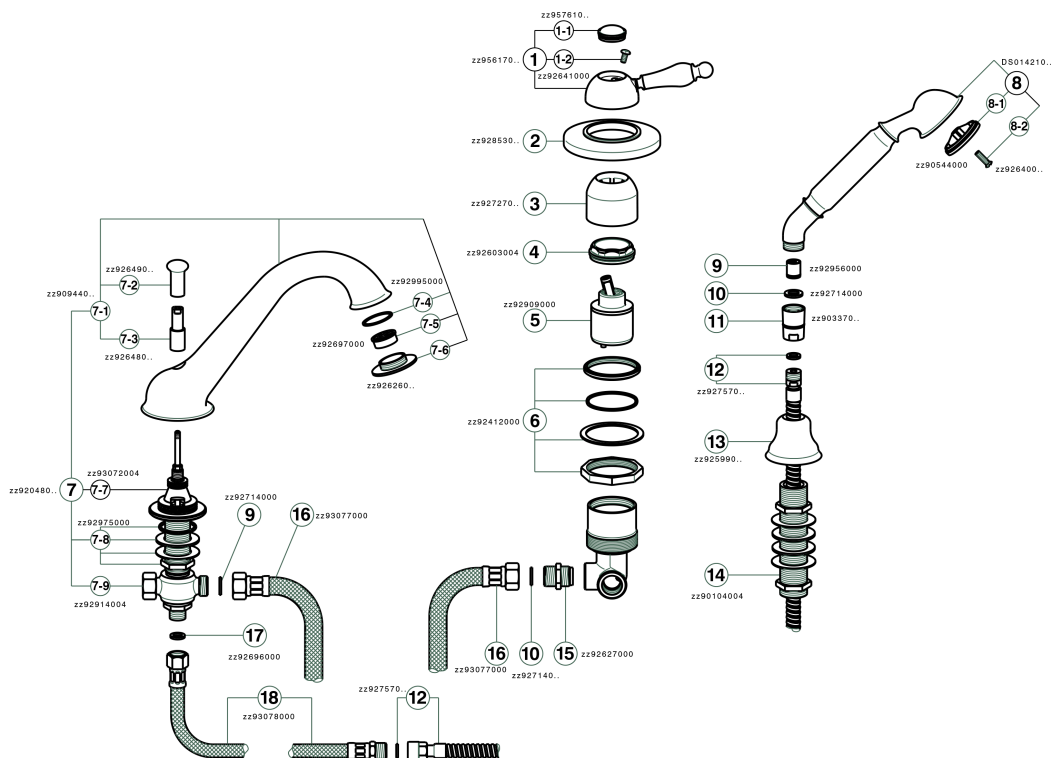

Borde Bañera monomando 3 agujeros ARCANA EMPRESS_EM001260

EM001260

<https://es.cisal.it/borde-banera-monomando-3-agujeros-arcana-empress-em001260>

2024-11-23