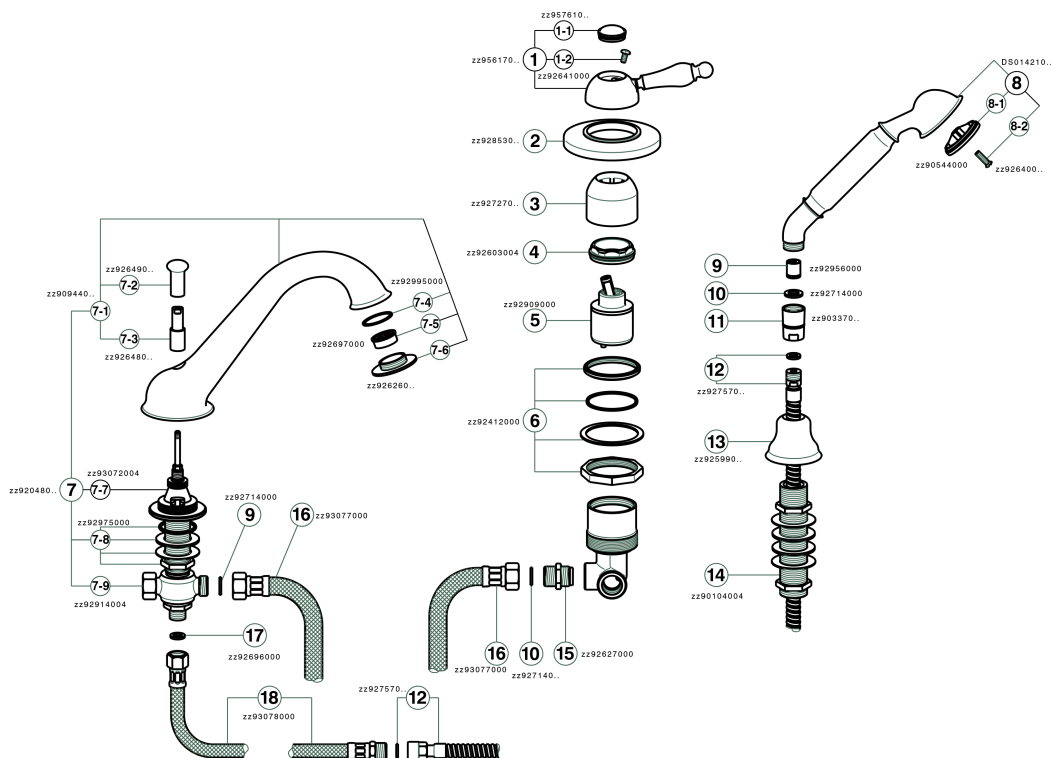

Borde Bañera monomando 3 agujeros ARCANA EMPRESS_EM001260

EM001260

<https://es.cisal.it/borde-banera-monomando-3-agujeros-arcana-empress-em001260>

2024-12-03