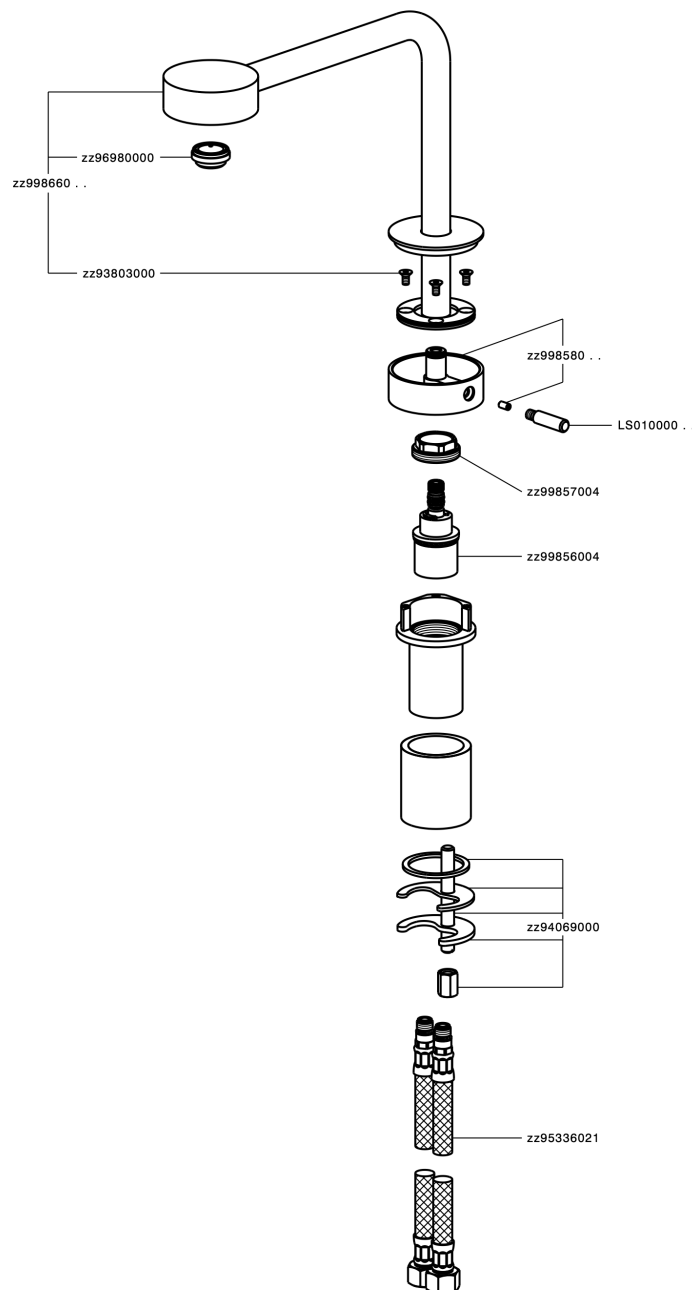

Lavabo monomando alto SLIM_SM001730

MODELO **SM001730**

Lavabo monomando alto, sin desagüe automático, latiguillos acero G.3/8"

ACABADOS DISPONIBLES

-  **40** 40 Negro Mate
-  **4Q** 4Q Blanco Mate
-  **6T** 6T Cromo/Negro Mate
-  **7D** 7D Niquel Brillo/Negro Mate

CARACTERÍSTICAS

Recambio Cartucho **ZZ99856004**

Cartucho Monomando Progresivo 27mm

Lavabo monomando alto SLIM_SM001730

SM001730

<https://es.cisal.it/lavabo-monomando-alto-slim-sm001730>

2025-01-15