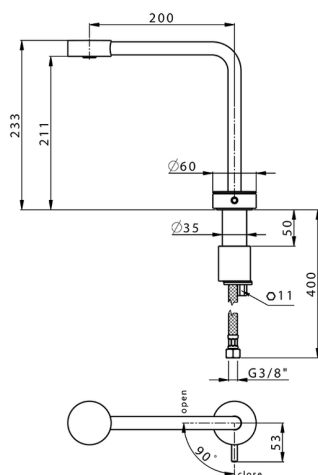

Lavabo monomando alto SLIM_SM001730

MODELO **SM001730**

Lavabo monomando alto, sin desagüe automático, latiguillos acero G.3/8"

ACABADOS DISPONIBLES

-  **40** 40 Negro Mate
-  **4Q** 4Q Blanco Mate
-  **6T** 6T Cromo/Negro Mate
-  **7D** 7D Niquel Brillo/Negro Mate

CARACTERÍSTICAS

Recambio Cartucho **ZZ99856004**

Cartucho Monomando Progresivo 27mm

Lavabo monomando alto SLIM_SM001730

SM001730

<https://es.cisal.it/lavabo-monomando-alto-slim-sm001730>

2025-01-15