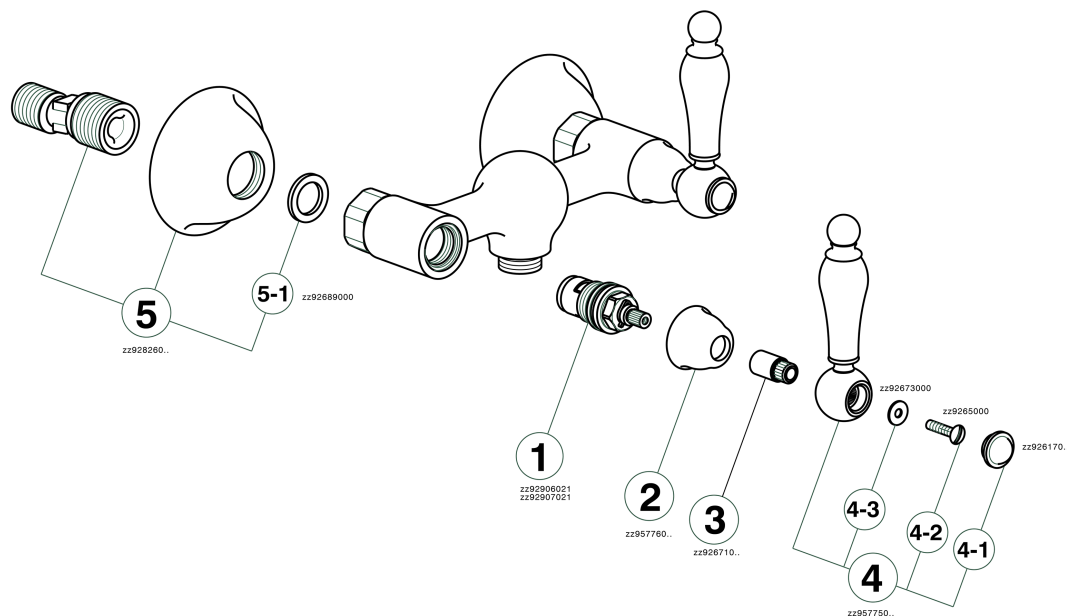

Ducha ARCANA TOSCANA_TS000441

TS000441

<https://es.cisal.it/ducha-arcana-toscana-ts000441>

2025-01-15