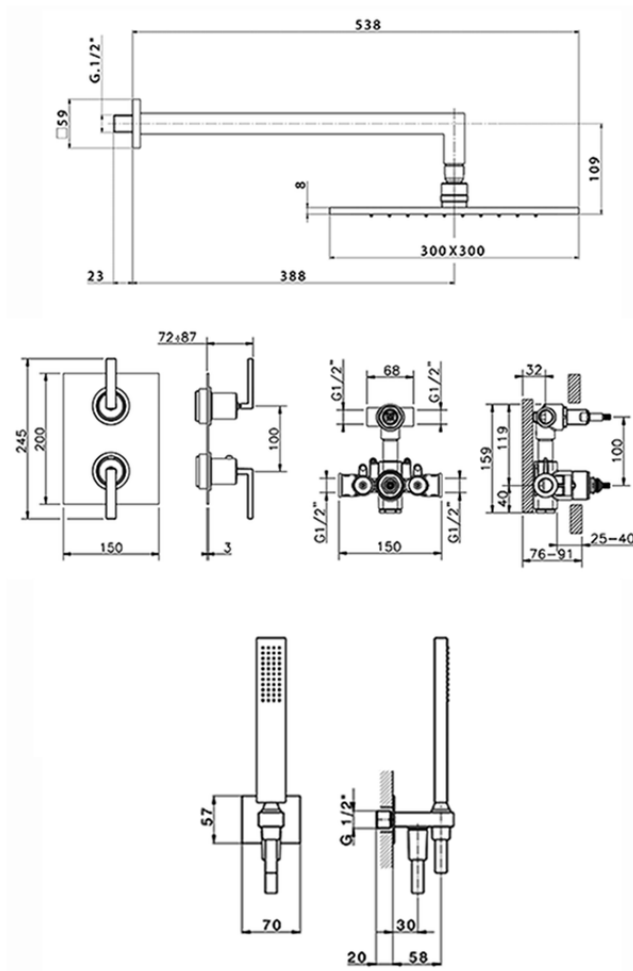

Conjunto ducha termostática empotrada WAVE_WA0KT010

WA0KT010

<https://es.cisal.it/conjunto-ducha-termostatica-empotrada-wave-wa0kt010>

2026-04-30