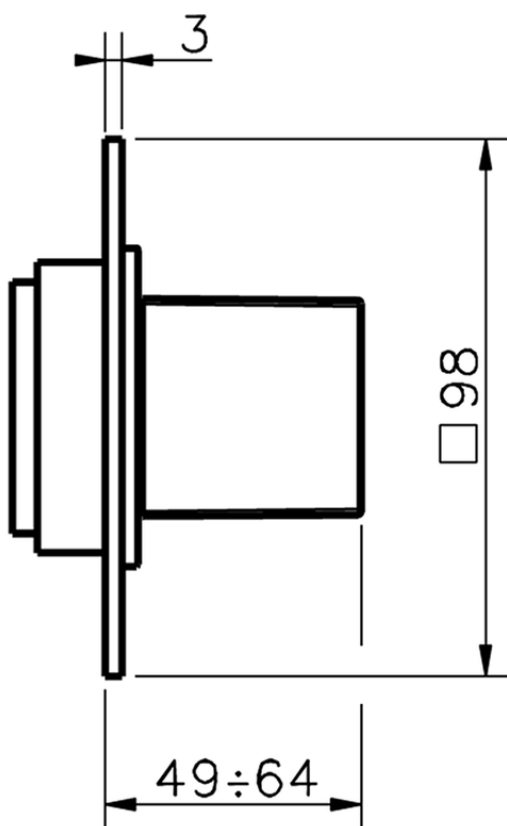

Parte externa llave de paso ROADSTER ACCENT_RA003310

RA003310

<https://es.cisal.it/parte-externa-llave-de-paso-roadster-accent-ra003310>

Piastra/Plate/Plaque/Platte/Placa
2-3mm: XX 31-46 YY 80-95
10mm: XX 25-40 YY 76-91

ZA003340

<https://es.cisal.it/parte-empotrada-llave-de-paso-1-2-empotrado-za003340>

Piastra/Plate/Plaque/Platte/Placa
 2-3mm: XX 31-46 YY 80-95
 10mm: XX 25-40 YY 76-91

ZA003330

<https://es.cisal.it/parte-empotrada-llave-de-paso-3-4-empotrado-za003330>