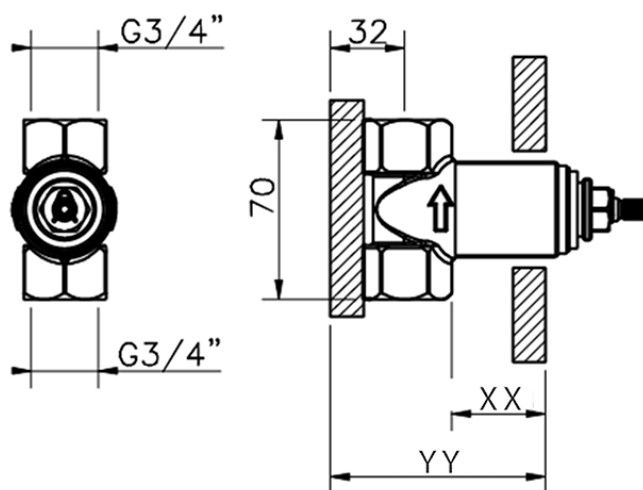

Parte externa llave de paso ROADSTER ACCENT_RA003310

RA003310

<https://es.cisal.it/parte-externa-llave-de-paso-roadster-accent-ra003310>

Piastra/Plate/Plaque/Platte/Placa
 2-3mm: XX 31-46 YY 80-95
 10mm: XX 25-40 YY 76-91

ZA003340

<https://es.cisal.it/parte-empotrada-llave-de-paso-1-2-empotrado-za003340>

Piastra/Plate/Plaque/Platte/Placa
 2-3mm: XX 31-46 YY 80-95
 10mm: XX 25-40 YY 76-91

ZA003330

<https://es.cisal.it/parte-empotrada-llave-de-paso-3-4-empotrado-za003330>