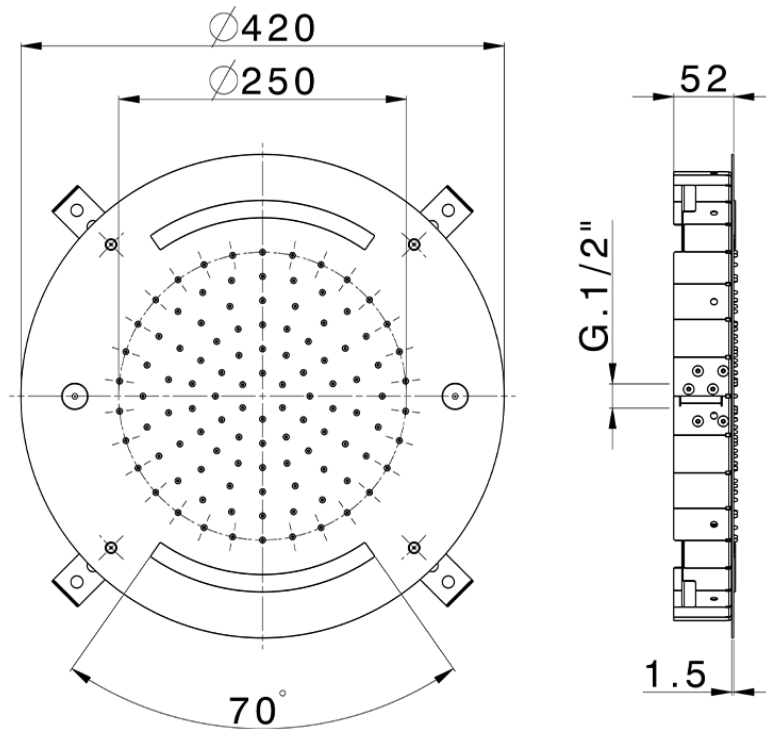

Rociador de techo con cromoterapia Ø 420 mm ZEN SHOWER_ZS0C0020

ZS0C0020

<https://es.cisal.it/rociador-de-techo-con-cromoterapia-o-420-mm-zen-shower-zs0c0020>

2024-12-22