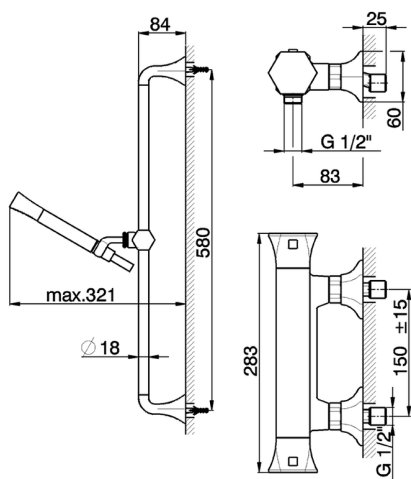

Ducha termostática con barra-corrediza **CHERIE_CES01010**

MODELO **CES01010**

Ducha termostática con barra-corrediza, Barra 58 cm con soporte corredizo, Duchita una función Chérie de Latón, flexible liso SUPREME 150 cm

ACABADOS DISPONIBLES

-  **21** 21 Cromo
-  **24** 24 Oro
-  **2B** 2B Níquel Brillo
-  **7E** 7E Oro Rosa/Negro Mate

CARACTERÍSTICAS

Recambio Cartucho **22.04A.AR - ZZ97279004**

Cartucho Termostático Argo 2 (filtro lungo)