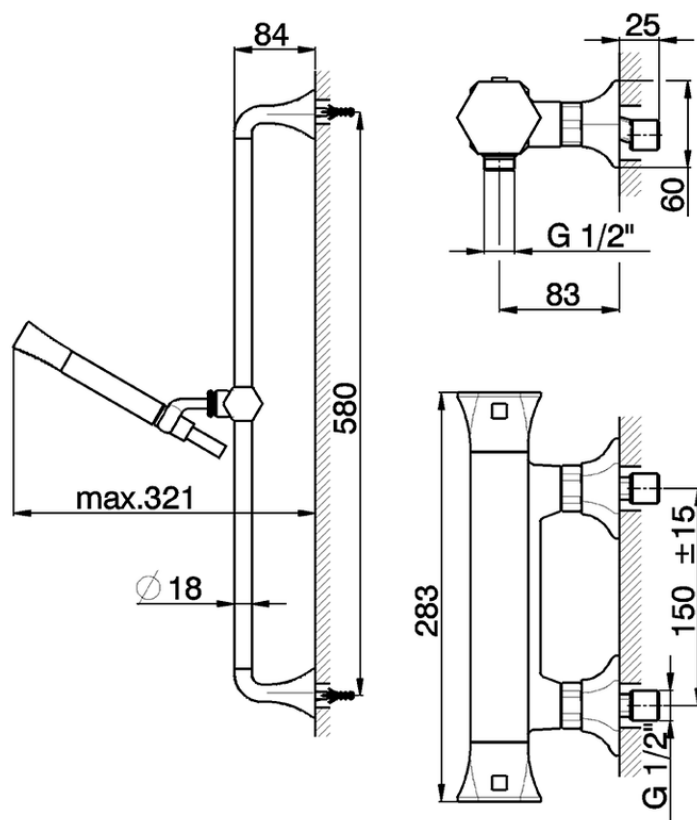

Ducha termostática con barra-corrediza CHERIE_CES01010

CES01010

<https://es.cisal.it/ducha-termostatica-con-barra-corrediza-cherie-ces01010>

2026-06-15