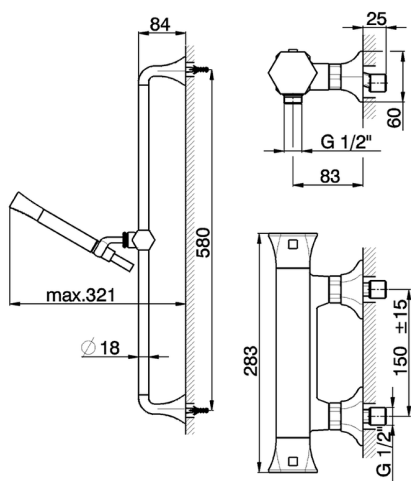

## Ducha termostática con barra-corrediza **CHERIE\_CES01010**

MODELO **CES01010**

Ducha termostática con barra-corrediza, Barra 58 cm con soporte corredizo, Duchita una función Chérie de Latón, flexible liso SUPREME 150 cm

ACABADOS DISPONIBLES

-  **21** 21 Cromo
-  **24** 24 Oro
-  **2B** 2B Níquel Brillo
-  **7E** 7E Oro Rosa/Negro Mate

CARACTERÍSTICAS

Recambio Cartucho **22.04A.AR - ZZ97279004**

**Cartucho Termostático Argo 2 (filtro lungo)**