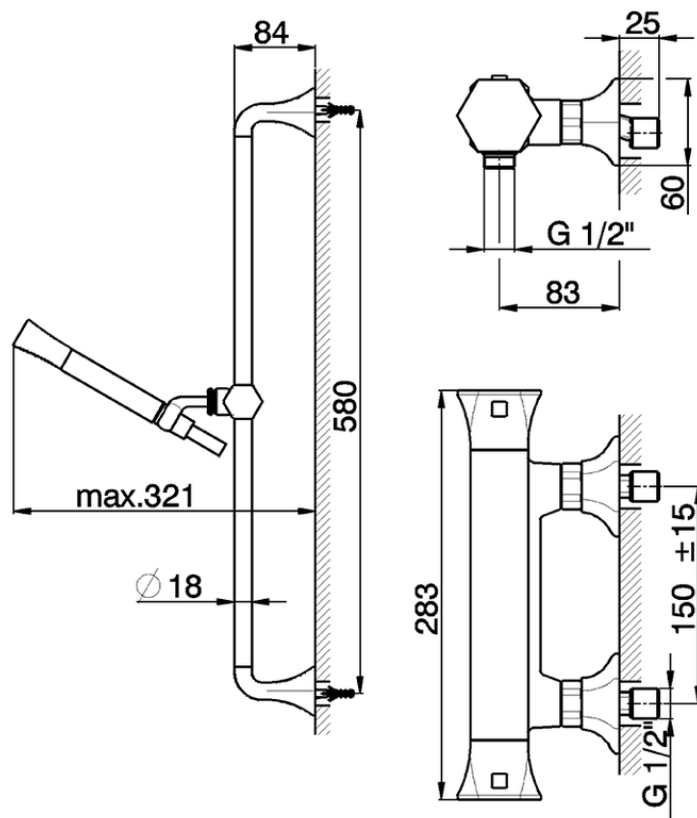

Ducha termostática con barra-corrediza CHERIE_CES01010

CES01010

<https://es.cisal.it/ducha-termostatica-con-barra-corrediza-cherie-ces01010>

2026-05-01