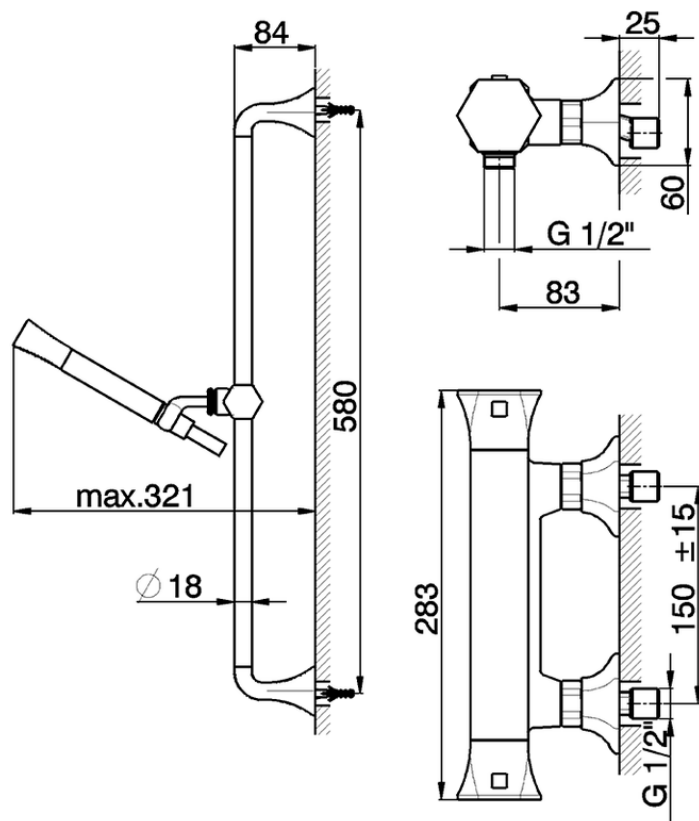

Ducha termostática con barra-corrediza CHERIE_CES01010

CES01010

<https://es.cisal.it/ducha-termostatica-con-barra-corrediza-cherie-ces01010>

2026-06-15