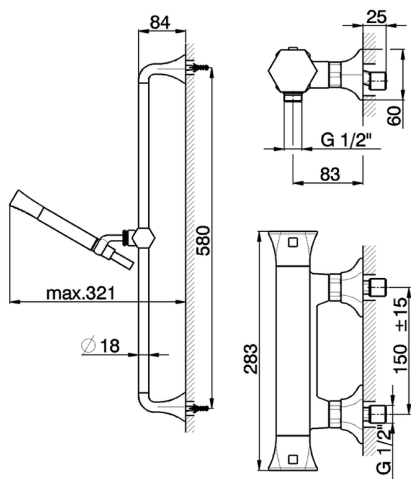

Ducha termostática con barra-corrediza CHERIE_CES01010

MODELO **CES01010**

Ducha termostática con barra-corrediza, Barra 58 cm con soporte corredizo, Duchita una función Chérie de Latón, flexible liso SUPREME 150 cm

ACABADOS DISPONIBLES

-  **21** 21 Cromo
-  **24** 24 Oro
-  **2B** 2B Níquel Brillo
-  **7E** 7E Oro Rosa/Negro Mate

CARACTERÍSTICAS

Recambio Cartucho **22.04A.AR - ZZ97279004**

Cartucho Termostático Argo 2 (filtro lungo)