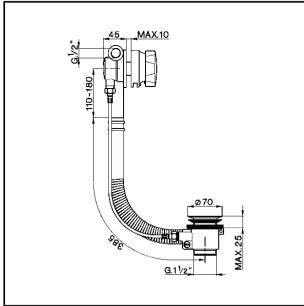

Columna de desagüe bañera con rebosadero COMPLEMENTOS_ZA005710

cisal

ZA 00571

- Colonna scarico vasca erogazione al T.P.
- Bath drain with overflow
- Wannen-Ablaufgarnitur mit Einlauf 1" 1/2
- Vidage de baignoire avec trop plein

NR.	DESCRIZIONE DESCRIPTION BESCHREIBUNG DÉSCRIPTION	N. CODICE CODE NO. WERKSNR. NR. CODE	NR.	DESCRIZIONE DESCRIPTION BESCHREIBUNG DÉSCRIPTION	N. CODICE CODE NO. WERKSNR. NR. CODE	NR.	DESCRIZIONE DESCRIPTION BESCHREIBUNG DÉSCRIPTION	N. CODICE CODE NO. WERKSNR. NR. CODE
1	Maniglia colonna scarico vasca t.p. <i>Handle</i> Griff t/Ablaufgarnitur <i>Croisillon</i>	ZZ 92791 0						
2	Tappo completo colonna scarico vasca <i>Plug for bath drain</i> Stopfen t/Ablaufg. kpl <i>Bonde - vidage baignoire</i>	ZZ 92794 0						
3	Piletta completa per colonna scarico vasca <i>Waste for bath drain</i> Ablauf t/Ablaufgarnitur <i>Crépine pour baignoire</i>	ZZ 92795 0						

ZA.9

ZA005710

<https://es.cisal.it/columna-de-desagüe-bañera-con-rebosadero-complementos-za005710>

2025-01-15