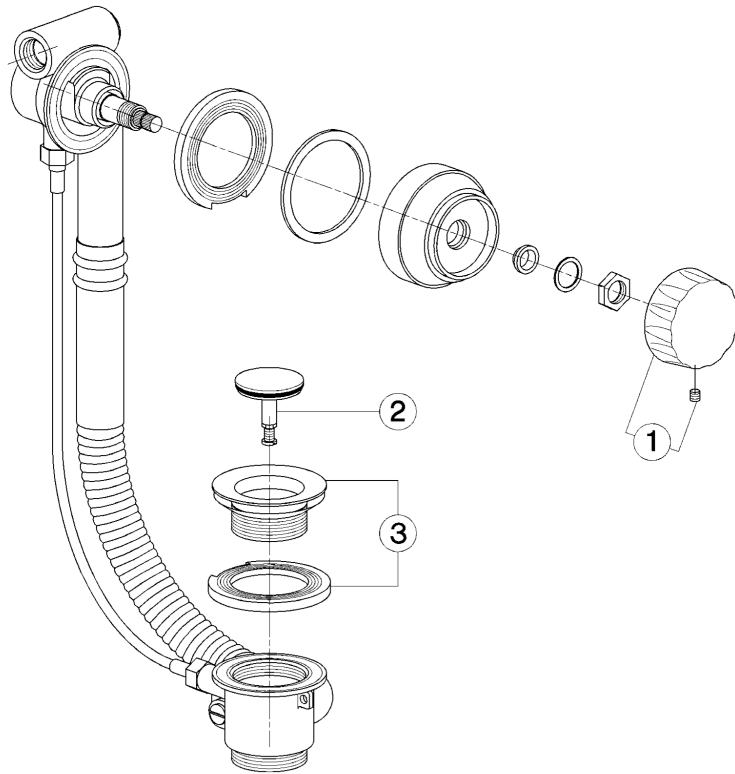

Columna de desagüe bañera con rebosadero COMPLEMENTOS_ZA005710

cisal

ZA 00571

- Colonna scarico vasca erogazione al T.P.
- Bath drain with overflow
- Wannen-Ablaufgarnitur mit Einlauf 1" 1/2
- Vidage de baignoire avec trop plein

NR.	DESCRIZIONE DESCRIPTION BESCHREIBUNG DÉSCRIPTION	N. CODICE CODE NO. WERKSNR. NR. CODE	NR.	DESCRIZIONE DESCRIPTION BESCHREIBUNG DÉSCRIPTION	N. CODICE CODE NO. WERKSNR. NR. CODE	NR.	DESCRIZIONE DESCRIPTION BESCHREIBUNG DÉSCRIPTION	N. CODICE CODE NO. WERKSNR. NR. CODE
1	Maniglia colonna scarico vasca t.p. <i>Handle</i> Griff t/Ablaufgarnitur <i>Croisillon</i>	ZZ 92791 0						
2	Tappo completo colonna scarico vasca <i>Plug for bath drain</i> Stopfen t/Ablaufg. kpl <i>Bonde - vidage baignoire</i>	ZZ 92794 0						
3	Piletta completa per colonna scarico vasca <i>Waste for bath drain</i> Ablauf t/Ablaufgarnitur <i>Crépine pour baignoire</i>	ZZ 92795 0						

ZA.9

ZA005710

<https://es.cisal.it/columna-de-desagüe-bañera-con-rebosadero-complementos-za005710>

2025-01-15