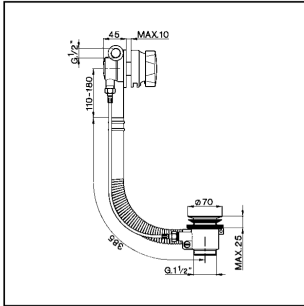

Columna de desagüe bañera con rebosadero COMPLEMENTOS_ZA005710

MODELO **ZA005710**

Columna de desagüe bañera con rebosadero

ACABADOS DISPONIBLES

-  **21** 21 Cromo
-  **26** 26 Cobre Viejo
-  **27** 27 Bronce Viejo
-  **2A** 2A Niquel Satinado Cepillado

CARACTERÍSTICAS

Columna de desagüe bañera con rebosadero COMPLEMENTOS_ZA005710

cisal

ZA 00571

- Colonna scarico vasca erogazione al T.P.
- Bath drain with overflow
- Wannen-Ablaufgarnitur mit Einlauf 1" 1/2
- Vidage de baignoire avec trop plein

NR.	DESCRIZIONE DESCRIPTION BESCHREIBUNG DÉSCRIPTION	N. CODICE CODE NO. WERKSNR. NR. CODE	NR.	DESCRIZIONE DESCRIPTION BESCHREIBUNG DÉSCRIPTION	N. CODICE CODE NO. WERKSNR. NR. CODE	NR.	DESCRIZIONE DESCRIPTION BESCHREIBUNG DÉSCRIPTION	N. CODICE CODE NO. WERKSNR. NR. CODE
1	Maniglia colonna scarico vasca t.p. <i>Handle</i> Griff f/Ablaufgarnitur <i>Croisillon</i>	ZZ 92791 0						
2	Tappo completo colonna scarico vasca <i>Plug for bath drain</i> Stopfen f/Ablaufg. kpl <i>Bonde - vidage baignoire</i>	ZZ 92794 0						
3	Piletta completa per colonna scarico vasca <i>Waste for bath drain</i> Ablauf f/Ablaufgarnitur <i>Crépine pour baignoire</i>	ZZ 92795 0						