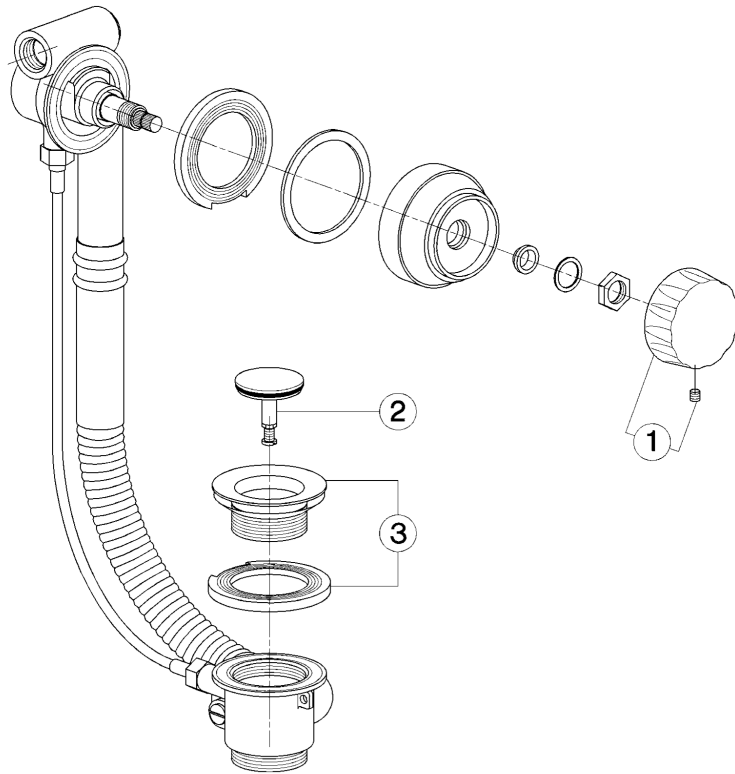

Columna de desagüe bañera con rebosadero COMPLEMENTOS_ZA005710

MODELO **ZA005710**

Columna de desagüe bañera con rebosadero

ACABADOS DISPONIBLES

-  **21** 21 Cromo
-  **26** 26 Cobre Viejo
-  **27** 27 Bronce Viejo
-  **2A** 2A Niquel Satinado Cepillado

CARACTERÍSTICAS

Columna de desagüe bañera con rebosadero COMPLEMENTOS_ZA005710

cisal

ZA 00571

- Colonna scarico vasca erogazione al T.P.
- Bath drain with overflow
- Wannen-Ablaufgarnitur mit Einlauf 1" 1/2
- Vidage de baignoire avec trop plein

NR.	DESCRIZIONE DESCRIPTION BESCHREIBUNG DÉSCRIPTION	N. CODICE CODE NO. WERKSNR. NR. CODE	NR.	DESCRIZIONE DESCRIPTION BESCHREIBUNG DÉSCRIPTION	N. CODICE CODE NO. WERKSNR. NR. CODE	NR.	DESCRIZIONE DESCRIPTION BESCHREIBUNG DÉSCRIPTION	N. CODICE CODE NO. WERKSNR. NR. CODE
1	Maniglia colonna scarico vasca t.p. <i>Handle</i> Griff f/Ablaufgarnitur <i>Croisillon</i>	ZZ 92791 0						
2	Tappo completo colonna scarico vasca <i>Plug for bath drain</i> Stopfen f/Ablaufg. kpl <i>Bonde - vidage baignoire</i>	ZZ 92794 0						
3	Piletta completa per colonna scarico vasca <i>Waste for bath drain</i> Ablauf f/Ablaufgarnitur <i>Crépine pour baignoire</i>	ZZ 92795 0						

ZA.9

ZA005710

<https://es.cisal.it/columna-de-desagüe-bañera-con-rebosadero-complementos-za005710>

2025-01-15