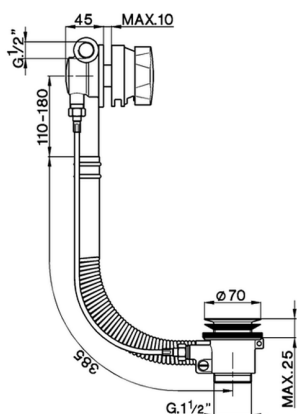

Columna de desagüe bañera con rebosadero COMPLEMENTOS_ZA005710

MODELO **ZA005710**

Columna de desagüe bañera con rebosadero

ACABADOS DISPONIBLES

-  **21** 21 Cromo
-  **26** 26 Cobre Viejo
-  **27** 27 Bronce Viejo
-  **2A** 2A Niquel Satinado Cepillado

CARACTERÍSTICAS

Columna de desagüe bañera con rebosadero COMPLEMENTOS_ZA005710

cisal

ZA 00571

- Colonna scarico vasca erogazione al T.P.
- Bath drain with overflow
- Wannen-Ablaufgarnitur mit Einlauf 1" 1/2
- Vidage de baignoire avec trop plein

NR.	DESCRIZIONE DESCRIPTION BESCHREIBUNG DÉSCRIPTION	N. CODICE CODE NO. WERKSNR. NR. CODE	NR.	DESCRIZIONE DESCRIPTION BESCHREIBUNG DÉSCRIPTION	N. CODICE CODE NO. WERKSNR. NR. CODE	NR.	DESCRIZIONE DESCRIPTION BESCHREIBUNG DÉSCRIPTION	N. CODICE CODE NO. WERKSNR. NR. CODE
1	Maniglia colonna scarico vasca t.p. <i>Handle</i> Griff f/Ablaufgarnitur <i>Croisillon</i>	ZZ 92791 0						
2	Tappo completo colonna scarico vasca <i>Plug for bath drain</i> Stopfen f/Ablaufg. kpl <i>Bonde - vidage baignoire</i>	ZZ 92794 0						
3	Piletta completa per colonna scarico vasca <i>Waste for bath drain</i> Ablauf f/Ablaufgarnitur <i>Crépine pour baignoire</i>	ZZ 92795 0						

ZA.9

ZA005710

<https://es.cisal.it/columna-de-desagüe-bañera-con-rebosadero-complementos-za005710>

2025-01-15